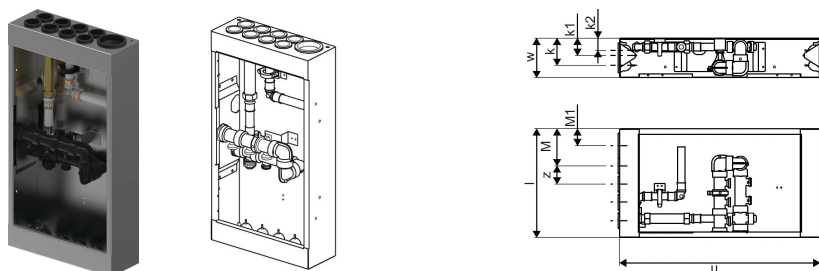

Uponor Ready Port TV 300 5 Right

1161081

Om Uponor Ready Port TV 300

Specifikation

- komplett skåp med fördelare och vattenmätarfäste
- Vattenmätarkonsol med avstängningsventiler, PEM-koppling och backventil
- PEM-rörsanslutning till vänster eller höger
- PPSU-fördelare med bajonettfattning
- fördelaranslutning med Q&E-, S-Press- eller FPL-koppling
- max 9 slingor för varmvatten och 7 slingor för kallvatten
- genomföringar, skyddsror och läckageindikering ingår
- skåp av galvaniserat stål
- kåpa och ram med vit beläggning RAL 9016

Applikation

- för tillämpningar med tappvatten med läckagesäker konstruktion

Uponor Ready Port TV 300 5 Right

1161081

Product code

Item no EAN	6414900508988
Item no GTIN	06414900508988
Item no RSK	2986377

Mått och dimensioner

Objekt Enhetshöjd	550
Objekt Enhetslängd	108
Artikel Enhet Vikt	3,2
Objektsenhetsbredd	300
Item_UOM	st

Measurements

LENGTH_L	298
Z Mätning h	550
Z Mått k	75
Z Mått k1	48
Z Mått k2	34
Z-mått m	103
Z-mått m1	46
Z Mått w	108
Z	50