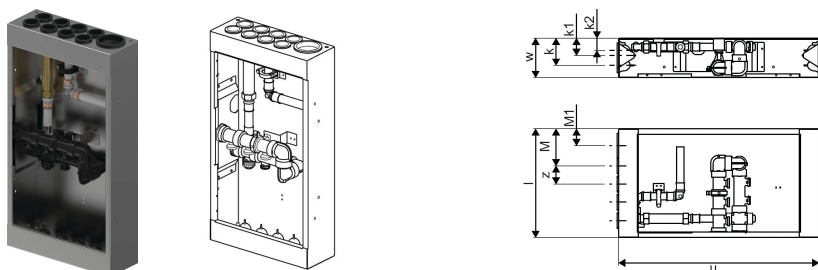

Uponor Ready Port TV 300 5 Right

1161081

Om Uponor Ready Port TV 300

Specifikation

- komplett skåp med fördelare och vattenmätarfäste
- Vattenmätarkonsol med avstängningsventiler, PEM-koppling och backventil
- PEM-rörsanslutning till vänster eller höger
- PPSU-fördelare med bajonettfattning
- fördelaranslutning med Q&E-, S-Press- eller FPL-koppling
- max 9 slingor för varmvatten och 7 slingor för kallvatten
- genomföringar, skyddsror och läckageindikering ingår
- skåp av galvaniserat stål
- kåpa och ram med vit beläggning RAL 9016

Applikation

- för tillämpningar med tappvatten med läckagesäker konstruktion

Uponor Ready Port TV 300 5 Right

1161081

Product code

Item no EAN	6414900508988
Item no GTIN	06414900508988
Item no RSK	2986377

Mått och dimensioner

Objekt Enhetshöjd	550
Objekt Enhetslängd	108
Artikel Enhet Vikt	3,2
Objektsenhetsbredd	300
Item_UOM	st

Measurements

LENGTH_L	298
Z Mätning h	550
Z Mått k	75
Z Mått k1	48
Z Mått k2	34
Z-mått m	103
Z-mått m1	46
Z Mått w	108
Z	50