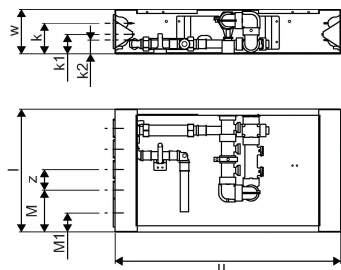

Uponor Ready Port TV 300 5 Left

1161082

Om Uponor Ready Port TV 300

Specifikation

- komplett skåp med fördelare och vattenmätarfäste
- Vattenmätarkonsol med avstängningsventiler, PEM-koppling och backventil
- PEM-rörsanslutning till vänster eller höger
- PPSU-fördelare med bajonettfattning
- fördelaranslutning med Q&E-, S-Press- eller FPL-koppling
- max 9 slingor för varmvatten och 7 slingor för kallvatten
- genomföringar, skyddsror och läckageindikering ingår
- skåp av galvaniserat stål
- kåpa och ram med vit beläggning RAL 9016

Applikation

- för tillämpningar med tappvatten med läckagesäker konstruktion

Uponor Ready Port TV 300 5 Left

1161082

Product code

Item no EAN	6414900508995
Item no GTIN	06414900508995
Item no RSK	2986378

Mått och dimensioner

Objekt Enhetshöjd	550
Objekt Enhetslängd	108
Artikel Enhet Vikt	3,2
Objektsenhetsbredd	300
Item_UOM	st

Measurements

LENGTH_L	298
Z Mätning h	550
Z Mått k	75
Z Mått k1	48
Z Mått k2	34
Z-mått m	103
Z-mått m1	46
Z Mått w	108
Z	50