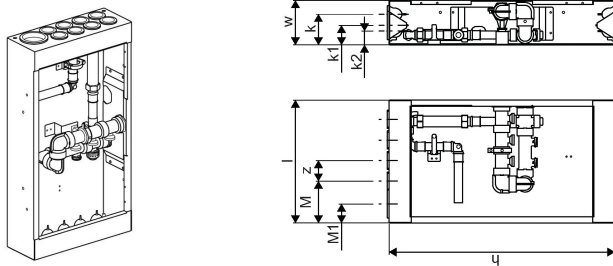

Uponor Ready Port TV 300 5 Left

1161082

Om Uponor Ready Port TV 300

Specifikation

- komplett skåp med fördelare och vattenmätarfäste
- Vattenmätarkonsol med avstängningsventiler, PEM-koppling och backventil
- PEM-rörsanslutning till vänster eller höger
- PPSU-fördelare med bajonettfattning
- fördelaranslutning med Q&E-, S-Press- eller FPL-koppling
- max 9 slingor för varmvatten och 7 slingor för kallvatten
- genomföringar, skyddsror och läckageindikering ingår
- skåp av galvaniserat stål
- kåpa och ram med vit beläggning RAL 9016

Applikation

- för tillämpningar med tappvatten med läckagesäker konstruktion

Uponor Ready Port TV 300 5 Left

1161082

Product code

Item no EAN	6414900508995
Item no GTIN	06414900508995
Item no RSK	2986378

Mått och dimensioner

Objekt Enhetshöjd	550
Objekt Enhetslängd	108
Artikel Enhet Vikt	3,2
Objektsenhetsbredd	300
Item_UOM	st

Measurements

LENGTH_L	298
Z Mätning h	550
Z Mått k	75
Z Mått k1	48
Z Mått k2	34
Z-mått m	103
Z-mått m1	46
Z Mått w	108
Z	50