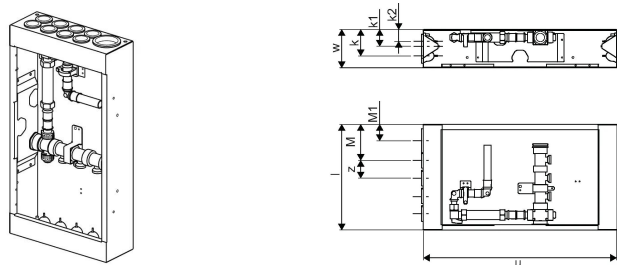

Uponor Ready Port TV 300 3 Right

1161083

Om Uponor Ready Port TV 300

Specifikation

- komplett skåp med fördelare och vattenmätarfäste
- Vattenmätarkonsol med avstängningsventiler, PEM-koppling och backventil
- PEM-rörsanslutning till vänster eller höger
- PPSU-fördelare med bajonettfattning
- fördelaranslutning med Q&E-, S-Press- eller FPL-koppling
- max 9 slingor för varmvatten och 7 slingor för kallvatten
- genomföringar, skyddsror och läckageindikering ingår
- skåp av galvaniserat stål
- kåpa och ram med vit beläggning RAL 9016

Applikation

- för tillämpningar med tappvatten med läckagesäker konstruktion