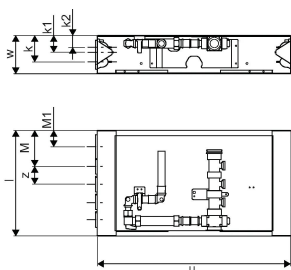

Uponor Ready Port TV 300 3 Right

1161083

Product code

Item no EAN	6414900509008
Item no GTIN	06414900509008
Item no RSK	2986379

Mått och dimensioner

Objekt Enhetshöjd	550
Objekt Enhetslängd	108
Artikel Enhet Vikt	3,1
Objektsenhetsbredd	300
Item_UOM	st

Measurements

LENGTH_L	298
Z Mätning h	550
Z Mått k	75
Z Mått k1	48
Z Mått k2	34
Z-mått m	103
Z-mått m1	46
Z Mått w	108
Z	50

Packaging

Förpackning GTIN PL1	06414900509237
Förpackningshöjd PL1	562
Förpackningslängd PL1	116
Förpackningsmängd PL1	1
Förpackningstyp PL1	Base_Box
Förpackningsvolym PL1	0,020079136
Förpackningsvikt PL1	3,358