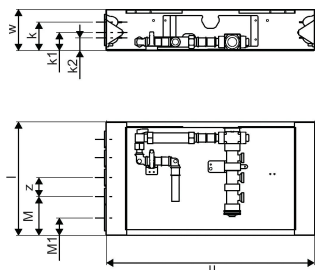

Uponor Ready Port TV 300 3 Left

1161084

Product code

Item no EAN	6414900509015
Item no GTIN	06414900509015
Item no RSK	2986380

Mått och dimensioner

Objekt Enhetshöjd	550
Objekt Enhetslängd	108
Artikel Enhet Vikt	3,1
Objektsenhetsbredd	300
Item_UOM	st

Measurements

LENGTH_L	298
Z Mätning h	550
Z Mått k	75
Z Mått k1	48
Z Mått k2	34
Z-mått m	103
Z-mått m1	46
Z Mått w	108
Z	50

Packaging

Förpackning GTIN PL1	06414900509244
Förpackningshöjd PL1	562
Förpackningslängd PL1	116
Förpackningsmängd PL1	1
Förpackningstyp PL1	Base_Box
Förpackningsvolym PL1	0,020079136
Förpackningsvikt PL1	3,358