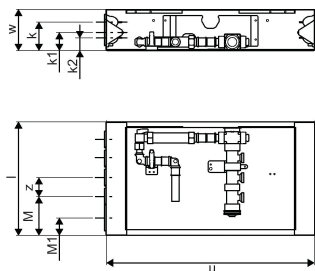

Uponor Ready Port TV 300 3 Left

1161084

Om Uponor Ready Port TV 300

Specifikation

- komplett skåp med fördelare och vattenmätarfäste
- Vattenmätarkonsol med avstängningsventiler, PEM-koppling och backventil
- PEM-rörsanslutning till vänster eller höger
- PPSU-fördelare med bajonettfattning
- fördelaranslutning med Q&E-, S-Press- eller FPL-koppling
- max 9 slingor för varmvatten och 7 slingor för kallvatten
- genomföringar, skyddsror och läckageindikering ingår
- skåp av galvaniserat stål
- kåpa och ram med vit beläggning RAL 9016

Applikation

- för tillämpningar med tappvatten med läckagesäker konstruktion