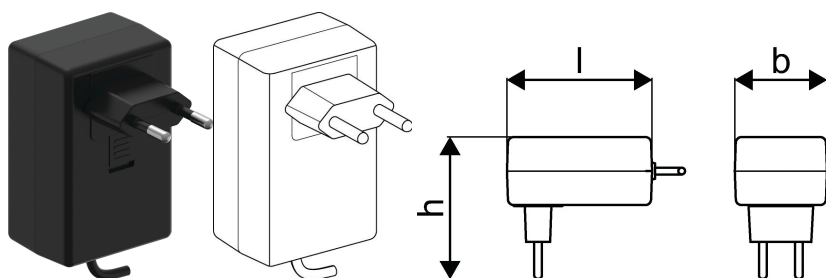

GF Hycleen Nätadapter 1.5m

1162883

Status

Item Available From date

2026-01-01

Product code

Item no EAN 6414900451895

Item no GF 351112141

Item no GTIN 06414900451895

Item no LVI 2022405

Mått och dimensioner

Objekt Enhetshöjd 80

Objekt Enhetslängd 160

Artikel Enhet Vikt 0,22

Objektsenhetsbredd 130

Item_UOM st

Packaging

Förpackning GTIN PL1 06414900451901

Förpackningshöjd PL1 80

Förpackningslängd PL1 160

Förpackningsmängd PL1 1

Förpackningstyp PL1 Base_Box

Förpackningsvolym PL1 0,001664

Förpackningsvikt PL1 0,280

Förpackningsbredd PL1 130

Technical documents

Ladda ner dokument här

T +46 223 380 00
E kundtjanst.vvs@uponor.com

www.uponor.com/sv-se/vvs