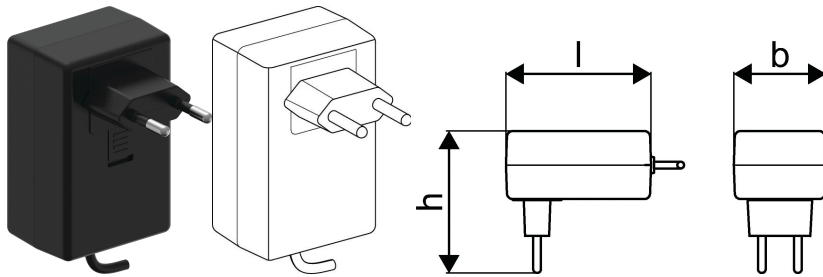

GF Hycleen Nätadapter 1.5m

1162883

- 30 V DC-strömförsörjning för Hycleen Balance / Flush
- Cirkulations
- styrventiler, max. 100 m kabellängd och upp till 10 ventiler
- Längd: 1,5 m strömkabel

No about information

Item no GTIN 06414900451895

Item no LVI 2022405

Mått och dimensioner

Objekt Enhetshöjd 80

Objekt Enhetslängd 160

Artikel Enhet Vikt 0,22

Objektsenhetsbredd 130

Item_UOM st