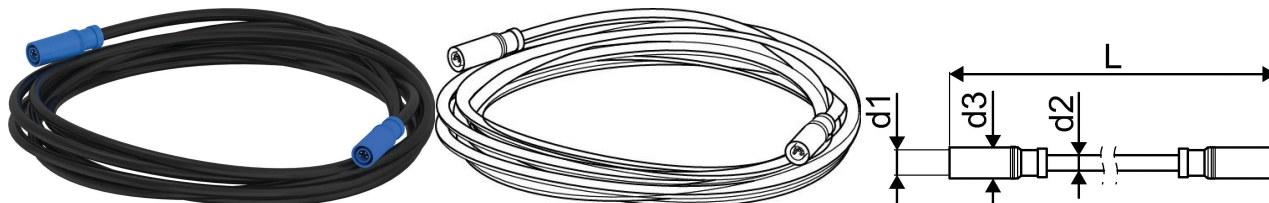

## GF Hycleen Styr- och matningskabel push-pull 1.5m

**1162884**

- För seriell anslutning av Hycleen Balance- och Flush-komponenter (ventil, strömförsörjning)

-

- inkl. 2 x M8 push-pull-kontakter, RoHS

No about information

## GF Hycleen Styr- och matningskabel push-pull 1.5m

1162884