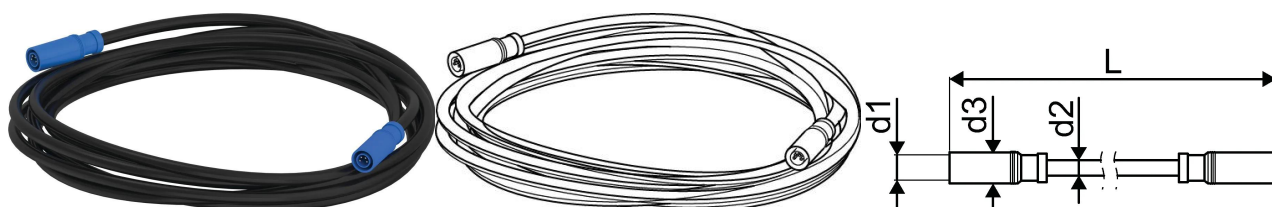

## GF Hycleen Styr- och matningskabel push-pull 1.5m

**1162884**

- För seriell anslutning av Hycleen Balance- och Flush-komponenter (ventil, strömförsörjning)

-

- inkl. 2 x M8 push-pull-kontakter, RoHS

No about information

## GF Hycleen Styr- och matningskabel push-pull 1.5m

1162884