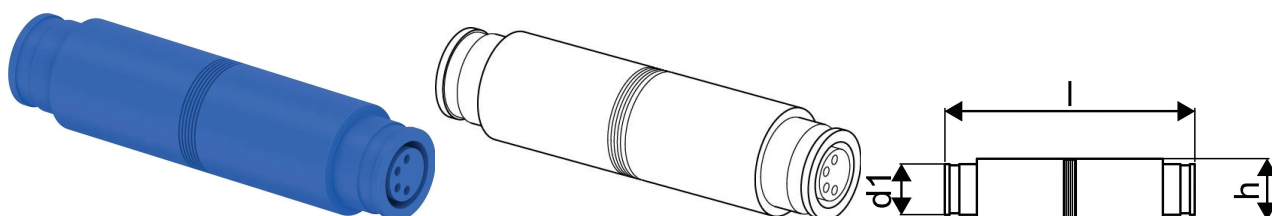

## GF Hycleen kabelkoppling

**1162888**

- Koppling för att ansluta två Hycleen Balance-/Flush-kablar eller förlänga strömkabeln med förmonterad push/pull-kontakt

- M8-kontaktanslutning

No about information