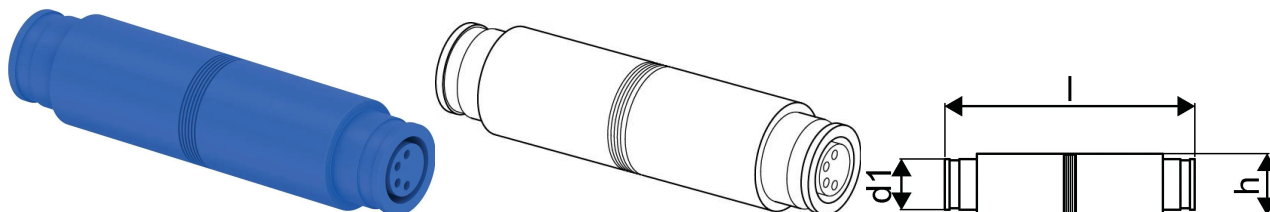

GF Hycleen kabelkoppling

1162888

Status

Item Available From date

2026-01-01

Product code

Item no EAN

6414900451994

Item no GF

351112156

Item no GTIN

06414900451994

Item no LVI

2022411

Mått och dimensioner

Objekt Enhetshöjd

15

Objekt Enhetslängd

130

Artikel Enhet Vikt

0,015

Objektsenhetsbredd

85

Item_UOM

st

Packaging

Förpackning GTIN PL1

06414900452007

Förpackningshöjd PL1

15

Förpackningslängd PL1

130

Förpackningsmängd PL1

1

Förpackningstyp PL1

Plastic_Bag

Förpackningsvolym PL1

0,00016575

Förpackningsvikt PL1

0,0170

Förpackningsbredd PL1

85

Measurements

Z Mätning d

M8

Technical documents

Ladda ner dokument här

www.uponor.com/sv-se/vvs