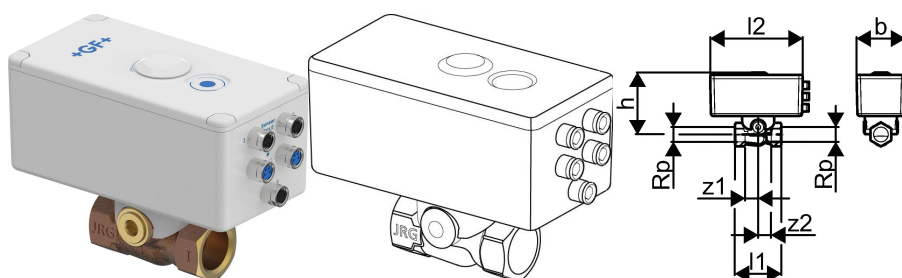

GF Hyclean Flush & Shut-Off Valve DN15

1185323

- digital spol- och avstängningsventil
-
- nominellt tryck: PN10
-
- material: rödgods blyfritt (RG+), rostfritt stål

Om GF Hyclean Flush & Shut-Off Valve

Specifikation

- dimensionsområde DN 15 och 20
-
- strömförsörjning och seriell kabeldragning

- åtkomst via smartphone-app

Applikation

tappvatteninstallationer

GF Hyclean Flush & Shut-Off Valve DN15

1185323

Status

Item Available From date