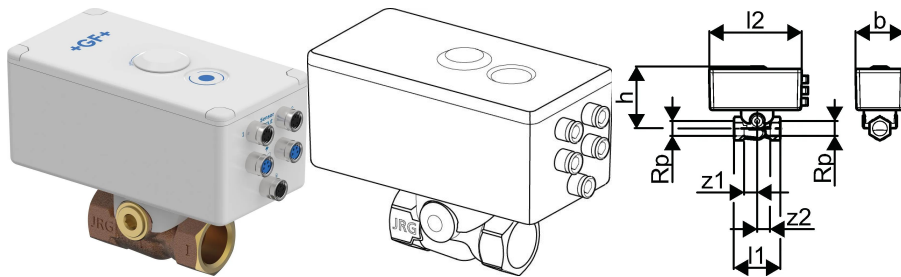

GF Hyclean Flush & Shut-Off Valve DN15

1185323

- digital spol- och avstängningsventil
-
- nominellt tryck: PN10
-
- material: rödgods blyfritt (RG+), rostfritt stål

Om GF Hyclean Flush & Shut-Off Valve

Specifikation

- dimensionsområde DN 15 och 20
-
- strömförsörjning och seriell kabeldragning

- åtkomst via smartphone-app

Applikation

tappvatteninstallationer

GF Hyclean Flush & Shut-Off Valve DN15

1185323

Status

Item Available From date