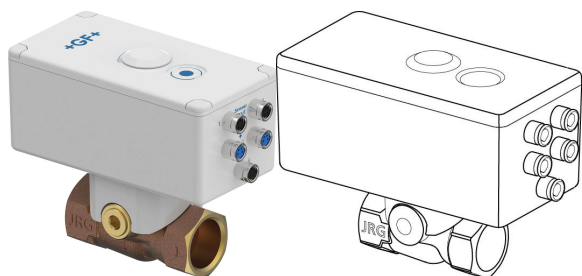

## GF Hycleen Flush & Shut-Off Valve DN20

**1185324**

- digital spol- och avstängningsventil

-

- nominellt tryck: PN10

-

- material: rödgods blyfritt (RG+), rostfritt stål

### Om GF Hycleen Flush & Shut-Off Valve

#### Specifikation

- dimensionsområde DN 15 och 20

-

strömförsörjning och seriell kabeldragning

- åtkomst via smartphone-app