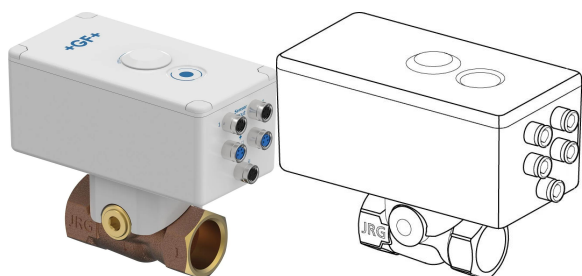

## GF Hycleen Flush & Shut-Off Valve DN20

**1185324**

- digital spol- och avstängningsventil

-

- nominellt tryck: PN10

-

- material: rödgods blyfritt (RG+), rostfritt stål

#### Specifikation

- dimensionsområde DN 15 och 20

-

strömförsörjning och seriell kabeldragning

- åtkomst via smartphone-app

## GF Hycleen Flush & Shut-Off Valve DN20

1185324