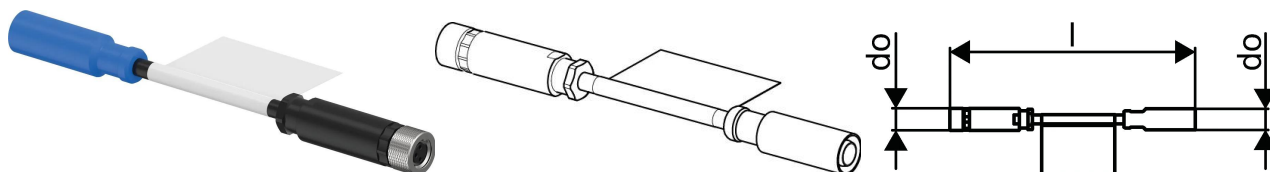

GF Hyclean Adapterkabel för extern sensor 4-20mA

1185327

- sensoradapter till push-pull-kontakt

No about information

GF Hycleen Adapterkabel för extern sensor 4-20mA

1185327

Status

Item Available From date

Mått och dimensioner

Objekt Enhetshöjd

11.5

Objekt Enhetslängd

120

Artikel Enhet Vikt

0,011

Objektsenhetsbredd