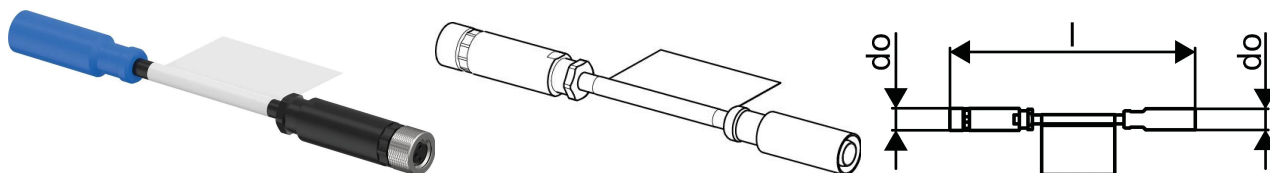

GF Hyclean Adapterkabel för extern sensor 4-20mA

1185327

- sensoradapter till push-pull-kontakt

No about information

GF Hycleen Adapterkabel för extern sensor 4-20mA

1185327

Status

Item Available From date

Mått och dimensioner

Objekt Enhetshöjd

11.5

Objekt Enhetslängd

120

Artikel Enhet Vikt

0,011

Objektsenhetsbredd