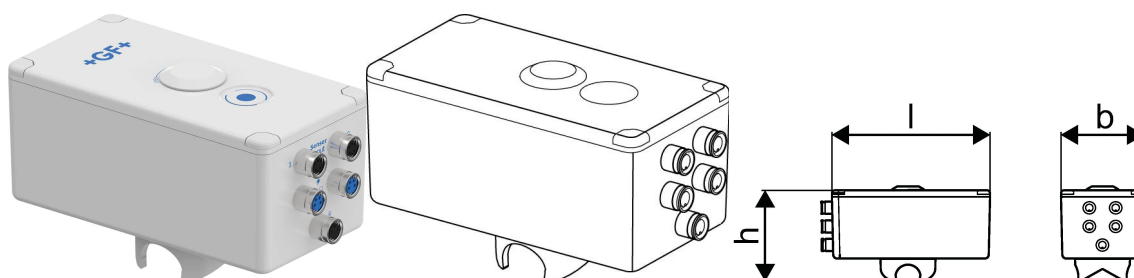

GF Hycleen Balance Styrenhet – reservdel DN15

1185330

- reservdel till Hycleen Balance

Om GF Hycleen Balance Styrenhet – reservdel

Specifikation

- Dimensionsområde DN 15 och 20

-

Strömförsörjning och seriell kabelanslutning

- Åtkomst via smartphone-app

Applikation

Varmvatten cirkulation VVC

GF Hycleen Balance Styrenhet – reservdel DN15

1185330

Status

Item Available From date

2026-01-01

Product code

Item no EAN	7613263118998
Item no GF	351112191
Item no GTIN	07613263118998
Item no LVI	2022398

Mått och dimensioner

Objekt Enhetshöjd	70.6
Objekt Enhetslängd	128.1
Artikel Enhet Vikt	0,385
Objektsenhetsbredd	63
Item_UOM	st