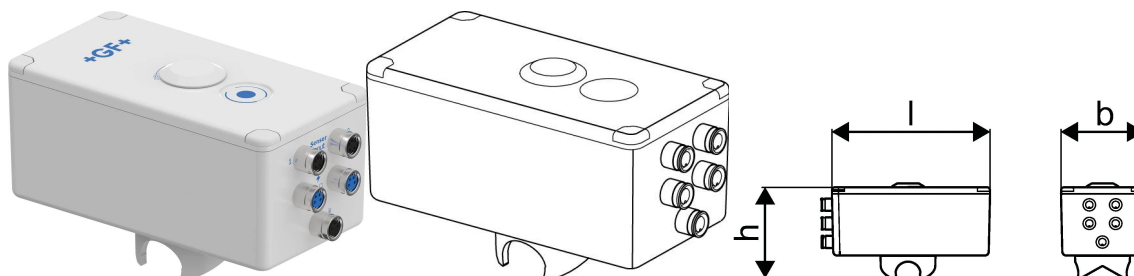

GF Hycleen Balance Styrenhet – reservdel DN15

1185330

- reservdel till Hycleen Balance

Om GF Hycleen Balance Styrenhet – reservdel

Specifikation

- Dimensionsområde DN 15 och 20

-

Strömförsörjning och seriell kabelanslutning

- Åtkomst via smartphone-app

Applikation

Varmvatten cirkulation VVC

GF Hycleen Balance Styrenhet – reservdel DN15

1185330

Status

Item Available From date

2026-01-01

Product code

Item no EAN	7613263118998
Item no GF	351112191
Item no GTIN	07613263118998
Item no LVI	2022398

Mått och dimensioner

Objekt Enhetshöjd	70.6
Objekt Enhetslängd	128.1
Artikel Enhet Vikt	0,385
Objektsenhetsbredd	63
Item_UOM	st