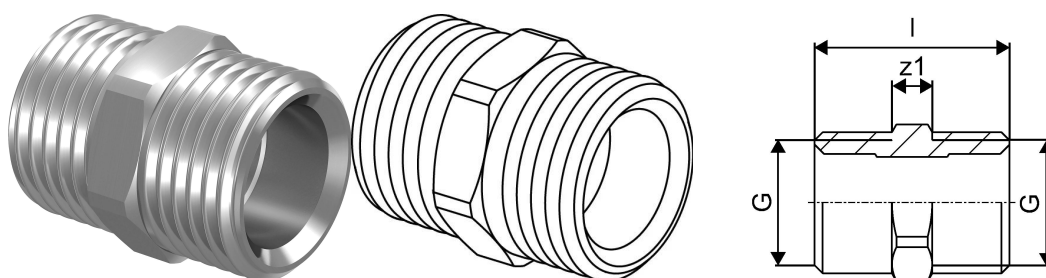

**Uponor Uni-C Ніпель під Євроконус MLC 1/2"MT-1/2"MT****1013894**

- Виготовлено з луженої латуні.
- Використовується під 1/2"BP Євроконус.
- Зовнішня різьба трубна циліндрична по EN ISO 228-1.

**Про продукт Uponor Uni-C Ніпель під Євроконус MLC****Сфери використання**

- Елементи системи під евроконус

## Uponor Uni-C Ніпель під Євроконус MLC 1/2"MT-1/2"MT

1013894

## Розміри

Висота елемента	20
Довжина одиниці товару	30
Вага одиниці товару	0,04
Ширина одиниці товару	20
Item_UOM	ШТ