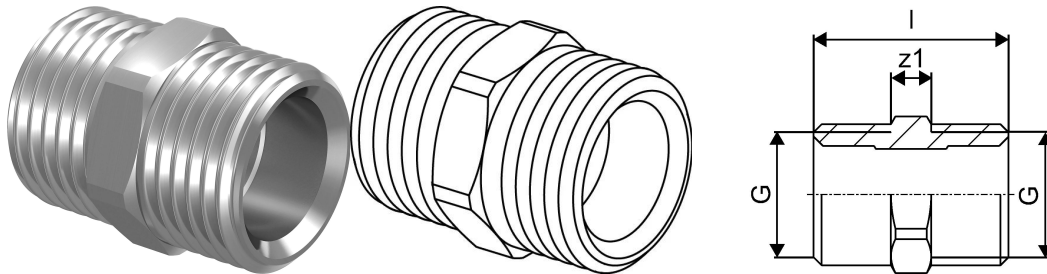

**Uponor Uni-C Ніпель під Євроконус MLC 1/2"MT-1/2"MT****1013894**

- Виготовлено з луженої латуні.
- Використовується під 1/2"BP Євроконус.
- Зовнішня різьба трубна циліндрична по EN ISO 228-1.

**Про продукт Uponor Uni-C Ніпель під Євроконус MLC****Сфери використання**

- Елементи системи під евроконус

## Uponor Uni-C Ніпель під Євроконус MLC 1/2"MT-1/2"MT

1013894

## Розміри

Висота елемента	20
Довжина одиниці товару	30
Вага одиниці товару	0,04
Ширина одиниці товару	20
Item_UOM	ШТ