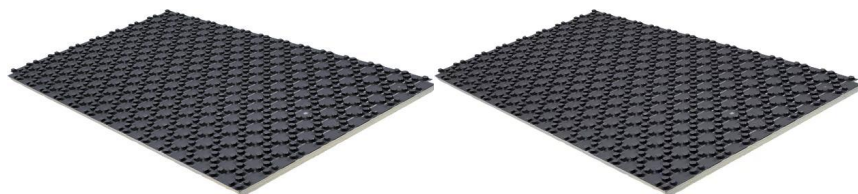

## Uponor Nubos Панель для укладання труби EPS 11 14-16mm 1447x900x29mm

**1016700**

- Панель з ізоляційним шаром. Панелі з'єднуються внахлист.
- Дозволяє укладати труби під прямим кутом і по діагоналі.
- Крок укладання труб під прямим кутом: 5,5-11-16,5-22-27,5-33 см.
- Крок укладання труб по діагоналі: 7,5-15-22,5-30 см.
- Фактичні розміри панелі: 1447 x 900 мм.
- Товщина панелі: 29 мм.
- Допустиме навантаження до 30 кН / м<sup>2</sup>.
- Термічний опір:  $R\lambda = 0,314$  (м<sup>2</sup> x °C / Вт).
- Упаковка 10 м<sup>2</sup> складається з 8 панелей.

## Uponor Nubos Панель для укладання труби EPS 11 14-16mm 1447x900x29mm

1016700