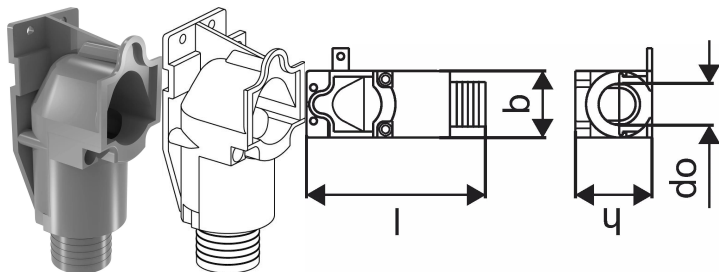

Uponor Smart Aqua Настінний короб Q&E SP 34/28 42/36**1038470**

- Виготовлено з пластику.
- Використовується з відповідною водорозеткою.

**Про продукт Uponor Smart Aqua Настінний короб Q&E SP****Специфікація**

- Коліна для під'єднання кранів і
- Кільця для швидкого й легкого монтажу труб Q&E треба замовляти окремо, якщо не зазначено інше

Сфери використання

- Для установок із питною водою

якщо не вказано інше:

- Зовнішнє та внутрішнє різьблення відповідно до стандарту EN 10226-1.

Uponor Smart Aqua Настінний короб Q&E SP 34/28 42/36

1038470

Product code

Item no EAN	7321500055660
Item no GF	35001038470
Item no GTIN	07321500055660

Розміри

Висота елемента	45
Довжина одиниці товару	130
Вага одиниці товару	0,056
Ширина одиниці товару	55
Item_UOM	шт

Measurements

LENGTH_L	150
Зовнішній діаметр_do	35
Вимірювання Z b	50
Z Вимірювання h	45

Packaging

Упаковка GTIN PL1	06414905458745
Упаковка GTIN PL3	06414905448135
Упаковка GTIN PL4	06414905492237
Висота упаковки PL1	115
Висота упаковки PL3	475
Висота упаковки PL4	2200
Довжина упаковки PL1	270
Довжина упаковки PL3	500
Довжина упаковки PL4	1200
Кількість упаковки PL1	10
Кількість упаковки PL3	200
Кількість упаковки PL4	4000