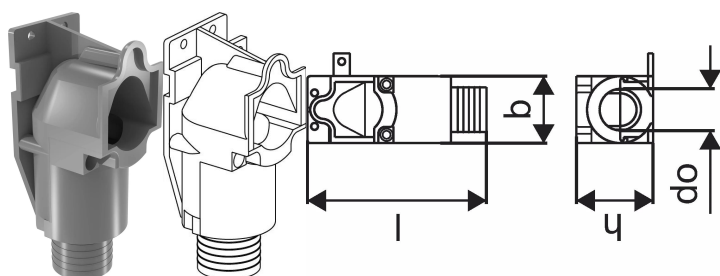

Uponor Smart Aqua Настінний короб Q&E SP 34/28 42/36**1038470**

- Виготовлено з пластику.
- Використовується з відповідною водорозеткою.

**Про продукт Uponor Smart Aqua Настінний короб Q&E SP****Специфікація**

- Коліна для під'єднання кранів і
- Кільця для швидкого й легкого монтажу труб Q&E треба замовляти окремо, якщо не зазначено інше

Сфери використання

- Для установок із питною водою

якщо не вказано інше:

- Зовнішнє та внутрішнє різьблення відповідно до стандарту EN 10226-1.

Uponor Smart Aqua Настінний короб Q&E SP 34/28 42/36

1038470

Product code

Item no EAN	7321500055660
Item no GF	35001038470
Item no GTIN	07321500055660

Розміри

Висота елемента	45
Довжина одиниці товару	130
Вага одиниці товару	0,056
Ширина одиниці товару	55
Item_UOM	шт

Measurements

LENGTH_L	150
Зовнішній діаметр_do	35
Вимірювання Z b	50
Z Вимірювання h	45

Packaging

Упаковка GTIN PL1	06414905458745
Упаковка GTIN PL3	06414905448135
Упаковка GTIN PL4	06414905492237
Висота упаковки PL1	115
Висота упаковки PL3	475
Висота упаковки PL4	2200
Довжина упаковки PL1	270
Довжина упаковки PL3	500
Довжина упаковки PL4	1200
Кількість упаковки PL1	10
Кількість упаковки PL3	200
Кількість упаковки PL4	4000