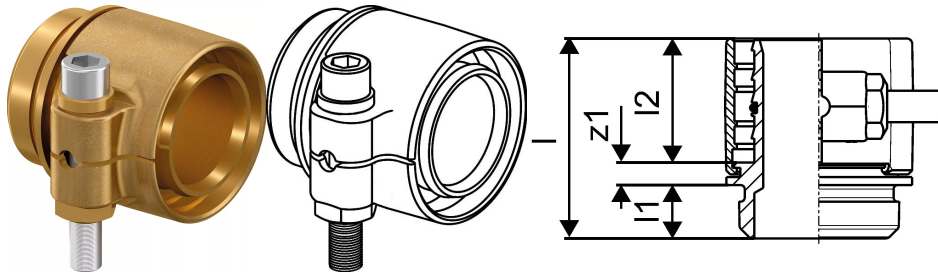

Uponor Wipex Адаптер RS PN6 DR 63x5,8 RS2

1047013

- Виготовлено з луженої латуні
- Адаптер RS для переходу на систему Wipex для труб PE-Ха PN6 або труб PE 80 (100) S5,0.

Про продукт Uponor Wipex Адаптер RS PN6

Специфікація

- Фітинги децинковані із корозійностійкої латуні, відповідно до стандарту EN ISO 6509.

Сфери використання

- З'єднання труб PE-Ха та PE

Uponor Wipex Адаптер RS PN6 DR 63x5,8 RS2

1047013

Технічна інформація

Item no EAN	4021598114791
Item no GTIN	04021598114791
Одиниці виміру	шт
Довжина (l)	75 mm
Довжина (l1)	46 mm
Довжина (l2)	20 mm
Кількість упаковок 1	1
Кількість упаковок 4	240
Packaging GTIN PL1	06414905402137
Packaging GTIN PL4	06414905402144
Item Unit Height	85 mm
Item Unit Weight	0,929 kg
Item Unit Width	19 mm