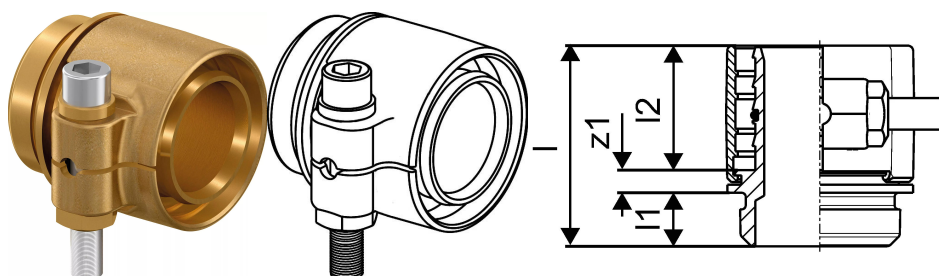

Uponor Wipex Адаптер RS PN6 DR 63x5,8 RS2

1047013

- Виготовлено з луженої латуні
- Адаптер RS для переходу на систему Wipex для труб PE-Ха PN6 або труб PE 80 (100) S5,0.

Про продукт Uponor Wipex Адаптер RS PN6

Специфікація

- Фітинги децинковані із корозійностійкої латуні, відповідно до стандарту EN ISO 6509.

Сфери використання

- З'єднання труб PE-Ха та PE

Uponor Wipex Адаптер RS PN6 DR 63x5,8 RS2

1047013

Технічна інформація

Item no EAN	4021598114791
Item no GTIN	04021598114791
Одиниці виміру	шт
Довжина (l)	75 mm
Довжина (l1)	46 mm
Довжина (l2)	20 mm
Кількість упаковок 1	1
Кількість упаковок 4	240
Packaging GTIN PL1	06414905402137
Packaging GTIN PL4	06414905402144
Item Unit Height	85 mm
Item Unit Weight	0,929 kg
Item Unit Width	19 mm