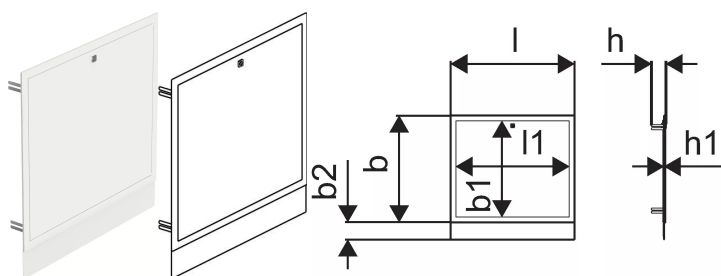

Uponor Vario Двері до шафи сталеві IW S 1300x730mm**1093546**

- Рама з дверцятами для шаф прихованого монтажу.
- Висота регулюється.
- Матеріал: сталь.
- Рама та двері білі (RAL 9010).
- Двері закриваються на ключ.

**No about information**

Uponor Vario Двері до шафи сталеві IW S 1300x730mm

1093546

Технічна інформація

Item no EAN	6414905230266
Item no GTIN	06414905230266
Одиниці виміру	шт
Довжина (l)	1355 mm
Довжина (l1)	1289 mm
Z-значення b	650 mm
Z-значення b1	572 mm
Z-значення b2	108 mm
Z-значення h	102 mm
Z-значення h1	16 mm
Кількість упаковок 1	1
Кількість упаковок 4	5
Кількість упаковок 15	15
Packaging GTIN PL1	06414905441853
Packaging GTIN PL2	06414900386500
Packaging GTIN PL4	06414905664207
Item Unit Height	758 mm
Item Unit Weight	8,03 kg
Item Unit Width	36 mm