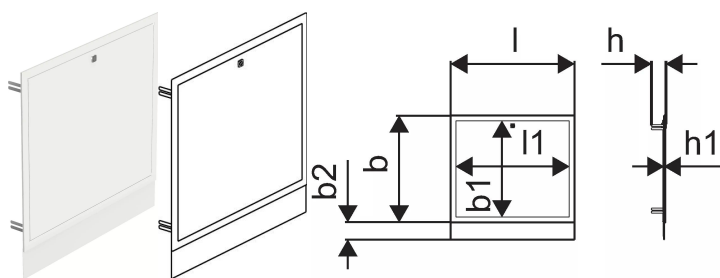

Uponor Vario Двері до шафи сталеві IW S 1300x730mm**1093546**

- Рама з дверцятами для шаф прихованого монтажу.
- Висота регулюється.
- Матеріал: сталь.
- Рама та двері білі (RAL 9010).
- Двері закриваються на ключ.

**No about information**

Uponor Vario Двері до шафи сталеві IW S 1300x730mm

1093546

Технічна інформація

Item no EAN	6414905230266
Item no GTIN	06414905230266
Одиниці виміру	шт
Довжина (l)	1355 mm
Довжина (l1)	1289 mm
Z-значення b	650 mm
Z-значення b1	572 mm
Z-значення b2	108 mm
Z-значення h	102 mm
Z-значення h1	16 mm
Кількість упаковок 1	1
Кількість упаковок 4	5
Кількість упаковок 15	15
Packaging GTIN PL1	06414905441853
Packaging GTIN PL2	06414900386500
Packaging GTIN PL4	06414905664207
Item Unit Height	758 mm
Item Unit Weight	8,03 kg
Item Unit Width	36 mm