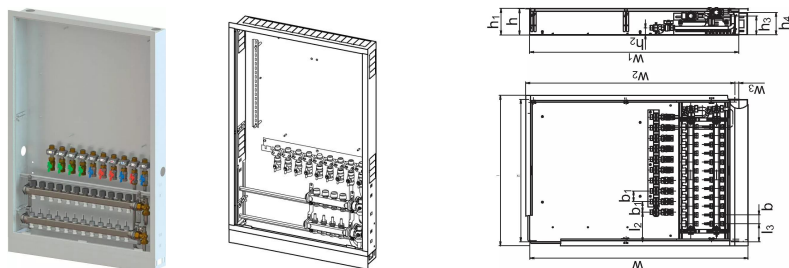

Uponor Combi Port E-Pro Прихована шафа з колектором IW 1200x750x150mm 4HMV+9BV

1095673

Product code

Item no EAN	6414905478705
Item no GTIN	06414905478705

Розміри

Висота елемента	150
Довжина одиниці товару	1200
Вага одиниці товару	30,4
Ширина одиниці товару	750
Item_UOM	шт

Measurements

LENGTH_L	655
Довжина (I1)	610
Довжина (I2)	64
Довжина (I3)	243
Вимірювання Z b	50
Вимірювання Z b1	60
Z Вимірювання h	150
Z Вимірювання h1	152
Z Вимірювання h2	40
Z Вимірювання h3	108
Z вимірювання w	1242
Вимірювання Z w1	1190

Packaging

Упаковка GTIN PL1	06414905527748
Упаковка GTIN PL4	06414905527755
Висота упаковки PL1	180
Висота упаковки PL4	1050