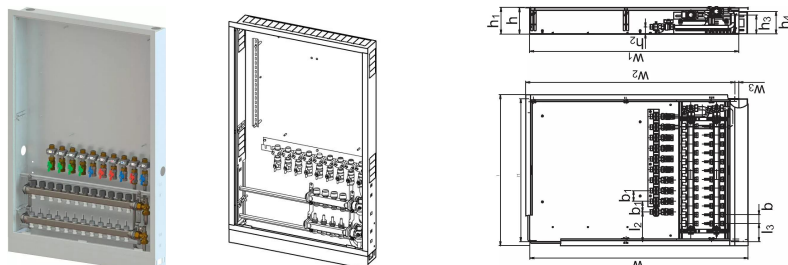

Uronor Combi Port E-Pro Прихована шафа з колектором IW 1200x750x150mm 4HMV+9BV

1095673

- Готова шафа для прихованого монтажу під станцію Combi Port E UFH з розподільчим колектором та підключеннями.

Про продукт Uronor Combi Port E-Pro Прихована шафа з колектором IW

Специфікація

- Максимальний робочий тиск: 10 бар
- Максимальна робоча температура: до 85 °C
- Мінімальний тиск води: 2,0 бар

Сфери використання

- Котеджи та квартири до 300 м2

Uponor Combi Port E-Pro Прихована шафа з колектором IW 1200x750x150mm 4HMV+9BV

1095673

Product code

Item no EAN	6414905478705
Item no GTIN	06414905478705

Розміри

Висота елемента	150
Довжина одиниці товару	1200
Вага одиниці товару	30,4
Ширина одиниці товару	750
Item_UOM	шт

Measurements

LENGTH_L	655
Довжина (I1)	610
Довжина (I2)	64
Довжина (I3)	243
Вимірювання Z b	50
Вимірювання Z b1	60
Z Вимірювання h	150
Z Вимірювання h1	152
Z Вимірювання h2	40
Z Вимірювання h3	108
Z вимірювання w	1242
Вимірювання Z w1	1190