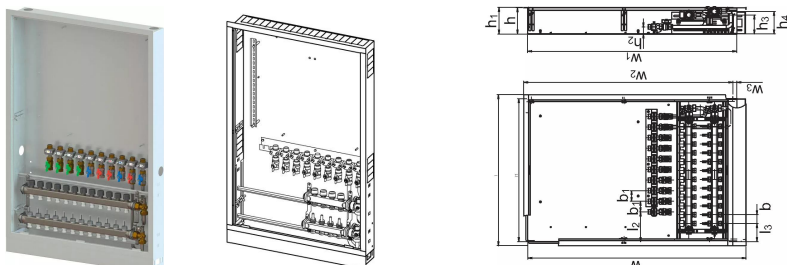

## Уронор Combi Port E-Pro Прихована шафа з колектором IW 1200x750x150mm 4HMV+9BV

1095673

Готова шафа для прихованого монтажу під станцію Combi Port E UFH з розподільчим колектором та підключеннями.

### Розміри

Висота елемента	150
Довжина одиниці товару	1200
Вага одиниці товару	30,4
Ширина одиниці товару	750
Item_UOM	шт