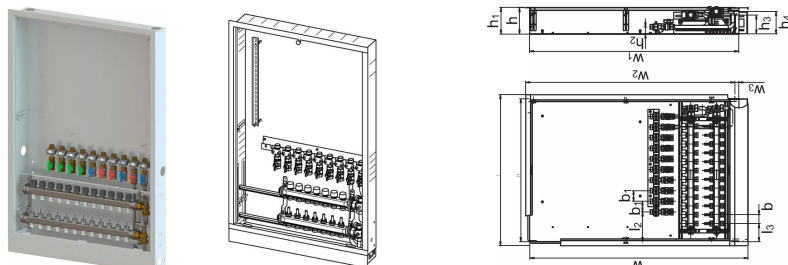

## Uronor Combi Port E-Pro Прихована шафа з колектором IW 1200x750x150mm 6HMV+9BV

1095675

Готова шафа для прихованого монтажу під станцію Combi Port E UFH з розподільчим колектором та підключеннями.

### Про продукт Uronor Combi Port E-Pro Прихована шафа з колектором IW