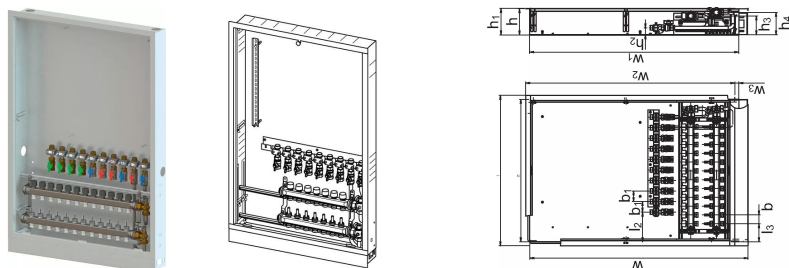

Uponor Combi Port E-Pro Прихована шафа з колектором IW 1200x750x150mm 6HMV+9BV

1095675

Technical documents

Download documents here

Представництво Упонор ГмбХ
в Україні

Миру, буд. 15а, оф.405
02105, м. Київ,
Україна

T +38 044 209 79 09
E info-ukraine@uponor.com

www.uponor.com/uk-ua