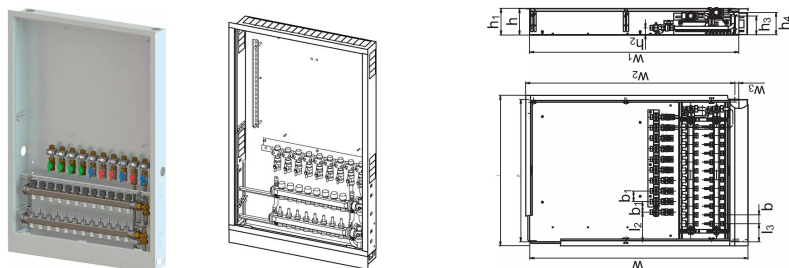

Uponor Combi Port E-Pro Прихована шафа з колектором IW 1200x750x150mm 8HMV+9BV

1095677

Product code

Item no EAN	6414905484775
Item no GTIN	06414905484775

Розміри

Висота елемента	150
Довжина одиниці товару	1200
Вага одиниці товару	32,4
Ширина одиниці товару	750
Item_UOM	шт

Measurements

LENGTH_L	855
Довжина (I1)	810
Довжина (I2)	168
Довжина (I3)	102
Вимірювання Z b	50
Вимірювання Z b1	60
Z Вимірювання h	150
Z Вимірювання h1	152
Z Вимірювання h2	40
Z Вимірювання h3	108
Z вимірювання w	1242
Вимірювання Z w1	1190

Packaging

Упаковка GTIN PL1	06414905527823
Упаковка GTIN PL4	06414905527830
Висота упаковки PL1	180
Висота упаковки PL4	1050