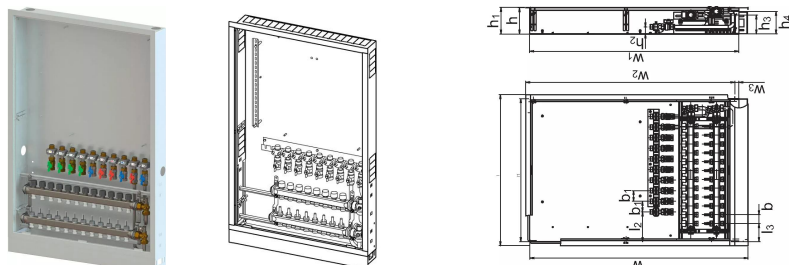

## Уронор Combi Port E-Pro Прихована шафа з колектором IW 1200x750x150mm 8HМV+9BV

1095677

- Готова шафа для прихованого монтажу під станцію Combi Port E UFH з розподільчим колектором та підключеннями.

### Розміри

Висота елемента	150
Довжина одиниці товару	1200
Вага одиниці товару	32,4
Ширина одиниці товару	750
Item_UOM	шт