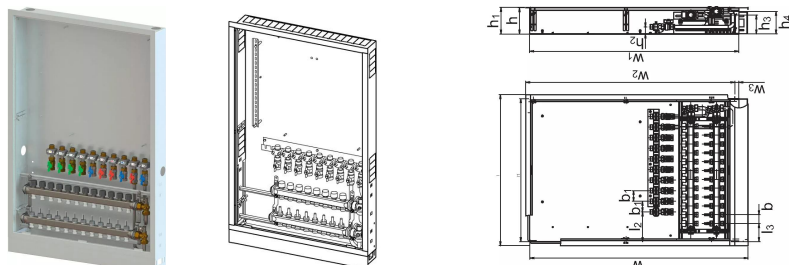

## Uronor Combi Port E-Pro Прихована шафа з колектором IW 1200x750x150mm 8HMV+9BV

1095677

Готова шафа для прихованого монтажу під станцію Combi Port E UFH з розподільчим колектором та підключеннями.

### Розміри

Висота елемента	150
Довжина одиниці товару	1200
Вага одиниці товару	32,4
Ширина одиниці товару	750
Item_UOM	шт