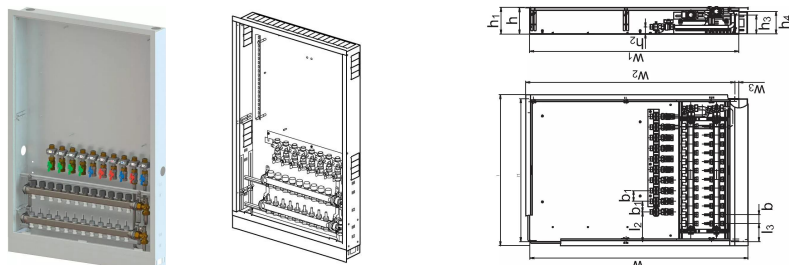

Uponor Combi Port E-Pro Прихована шафа з колектором IW 1200x750x150mm 9HMV+9BV

1095678

Готова шафа для прихованого монтажу під станцію Combi Port E UFH з розподільчим колектором та підключеннями.

Про продукт Uponor Combi Port E-Pro Прихована шафа з колектором IW

Специфікація

- Максимальний робочий тиск: 10 бар
- Максимальна робоча температура: до 85 °C
- Мінімальний тиск води: 2,0 бар

Сфери використання

- Котеджи та квартири до 300 м2

Uponor Combi Port E-Pro Прихована шафа з колектором IW 1200x750x150mm 9HMV+9BV

1095678

Технічна інформація

Item no EAN	6414905478743
Item no GTIN	06414905478743
Одиниці виміру	ШТ
Довжина (l)	855 mm
Довжина (l1)	810 mm
Довжина (l2)	168 mm
Довжина (l3)	102 mm
Z-значення b	50 mm
Z-значення b1	60 mm
Z-значення h	150 mm
Z-значення h1	152 mm
Z-значення h2	40 mm
Z-значення h3	108 mm
Z-значення w	1242 mm
Z-значення w1	1190 mm
Кількість упаковок 1	1
Кількість упаковок 4	5
Packaging GTIN PL1	06414905527847
Packaging GTIN PL4	06414905527854
Item Unit Height	150 mm
Item Unit Weight	33 kg
Item Unit Width	750 mm