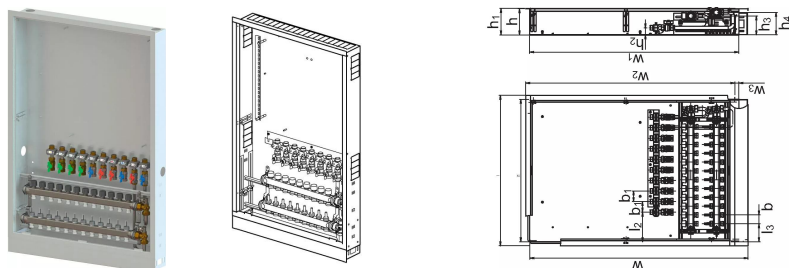

Uponor Combi Port E-Pro Прихована шафа з колектором IW 1200x750x150mm 9HMV+9BV

1095678

Готова шафа для прихованого монтажу під станцію Combi Port E UFH з розподільчим колектором та підключеннями.

Про продукт Uponor Combi Port E-Pro Прихована шафа з колектором IW

Специфікація

- Максимальний робочий тиск: 10 бар
- Максимальна робоча температура: до 85 °C
- Мінімальний тиск води: 2,0 бар

Сфери використання

- Котеджи та квартири до 300 м2

Uponor Combi Port E-Pro Прихована шафа з колектором IW 1200x750x150mm 9HMV+9BV

1095678

Технічна інформація

Item no EAN	6414905478743
Item no GTIN	06414905478743
Одиниці виміру	ШТ
Довжина (l)	855 mm
Довжина (l1)	810 mm
Довжина (l2)	168 mm
Довжина (l3)	102 mm
Z-значення b	50 mm
Z-значення b1	60 mm
Z-значення h	150 mm
Z-значення h1	152 mm
Z-значення h2	40 mm
Z-значення h3	108 mm
Z-значення w	1242 mm
Z-значення w1	1190 mm
Кількість упаковок 1	1
Кількість упаковок 4	5
Packaging GTIN PL1	06414905527847
Packaging GTIN PL4	06414905527854
Item Unit Height	150 mm
Item Unit Weight	33 kg
Item Unit Width	750 mm