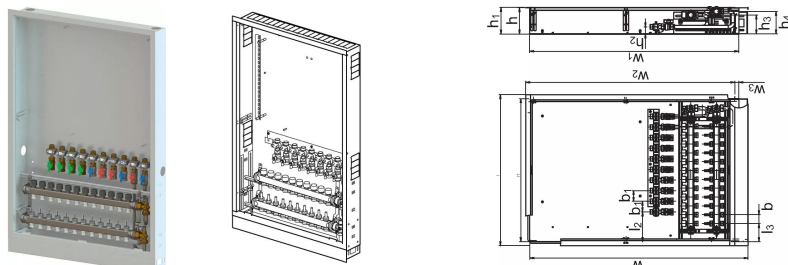

## Уронор Combi Port E-Pro Прихована шафа з колектором IW 1200x750x150mm 10HМV+9BV

1095679

- Готова шафа для прихованого монтажу під станцію Combi Port E UFH з розподільчим колектором та підключеннями.

### Розміри

Висота елемента	150
Довжина одиниці товару	1200
Вага одиниці товару	33,6
Ширина одиниці товару	750
Item_UOM	шт