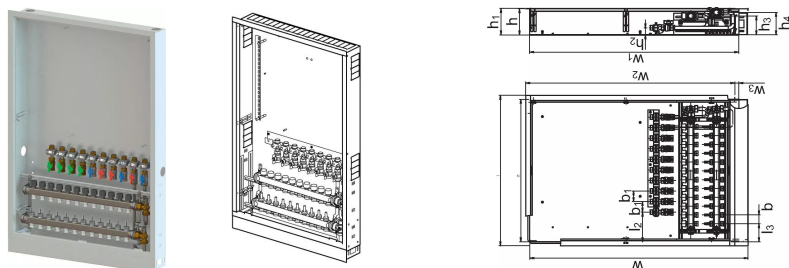

Uponor Combi Port E-Pro Прихована шафа з колектором IW 1200x750x150mm 10HMV+9BV

1095679

Product code

Item no EAN	6414905478750
Item no GTIN	06414905478750

Розміри

Висота елемента	150
Довжина одиниці товару	1200
Вага одиниці товару	33,6
Ширина одиниці товару	750
Item_UOM	шт

Measurements

LENGTH_L	855
Довжина (I1)	810
Довжина (I2)	168
Довжина (I3)	102
Вимірювання Z b	50
Вимірювання Z b1	60
Z Вимірювання h	150
Z Вимірювання h1	152
Z Вимірювання h2	40
Z Вимірювання h3	108
Z вимірювання w	1242
Вимірювання Z w1	1190

Packaging

Упаковка GTIN PL1	06414905527861
Упаковка GTIN PL4	06414905527878
Висота упаковки PL1	180
Висота упаковки PL4	1050