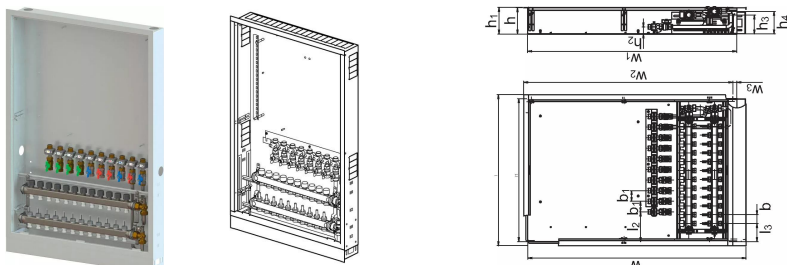

## Uronor Combi Port E-Pro Прихована шафа з колектором IW 1200x750x150mm 10HМV+9BV

1095679

Готова шафа для прихованого монтажу під станцію Combi Port E UFH з розподільчим колектором та підключеннями.

### Розміри

Висота елемента	150
Довжина одиниці товару	1200
Вага одиниці товару	33,6
Ширина одиниці товару	750
Item_UOM	шт