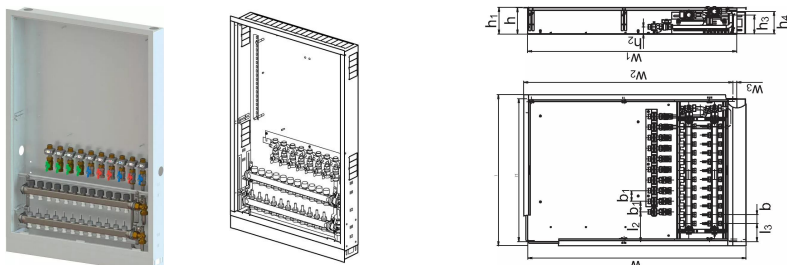

## Уронор Combi Port E-Pro Прихована шафа з колектором IW 1200x750x150mm 11НМV+9BV

1095680

Готова шафа для прихованого монтажу під станцію Combi Port E UFH з розподільчим колектором та підключеннями.

### Розміри

Висота елемента	150
Довжина одиниці товару	1200
Вага одиниці товару	34,2
Ширина одиниці товару	750
Item_UOM	шт