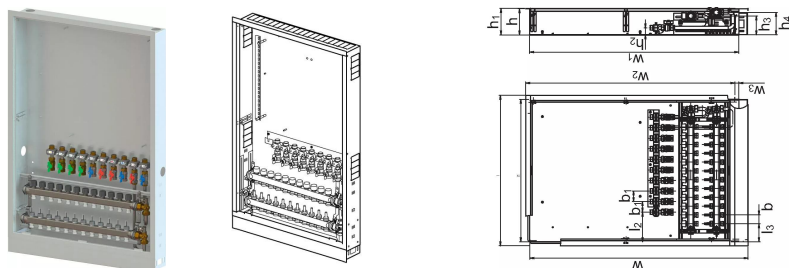

Уронор Combi Port E-Pro Прихована шафа з колектором IW 1200x750x150mm 11НМV+9BV

1095680

- Готова шафа для прихованого монтажу під станцію Combi Port E UFH з розподільчим колектором та підключеннями.

Про продукт Уронор Combi Port E-Pro Прихована шафа з колектором IW

Специфікація

- Максимальний робочий тиск: 10 бар
- Максимальна робоча температура: до 85 °C
- Мінімальний тиск води: 2,0 бар

Сфери використання

- Котеджи та квартири до 300 м2

Uponor Combi Port E-Pro Прихована шафа з колектором IW 1200x750x150mm 11HVMV+9BV

1095680

Product code

Item no EAN	6414905478767
Item no GTIN	06414905478767

Розміри

Висота елемента	150
Довжина одиниці товару	1200
Вага одиниці товару	34,2
Ширина одиниці товару	750
Item_UOM	шт

Measurements

LENGTH_L	855
Довжина (I1)	810
Довжина (I2)	168
Довжина (I3)	102
Вимірювання Z b	50
Вимірювання Z b1	60
Z Вимірювання h	150
Z Вимірювання h1	152
Z Вимірювання h2	40
Z Вимірювання h3	108
Z вимірювання w	1242
Вимірювання Z w1	1190