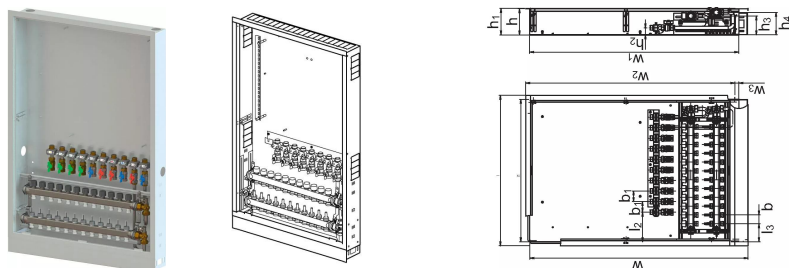

Uponor Combi Port E-Pro Прихована шафа з колектором IW 1200x750x150mm 11HVMV+9BV

1095680

Product code

Item no EAN	6414905478767
Item no GTIN	06414905478767

Розміри

Висота елемента	150
Довжина одиниці товару	1200
Вага одиниці товару	34,2
Ширина одиниці товару	750
Item_UOM	шт

Measurements

LENGTH_L	855
Довжина (I1)	810
Довжина (I2)	168
Довжина (I3)	102
Вимірювання Z b	50
Вимірювання Z b1	60
Z Вимірювання h	150
Z Вимірювання h1	152
Z Вимірювання h2	40
Z Вимірювання h3	108
Z вимірювання w	1242
Вимірювання Z w1	1190

Packaging

Упаковка GTIN PL1	06414905527885
Упаковка GTIN PL4	06414905527892
Висота упаковки PL1	180
Висота упаковки PL4	1050