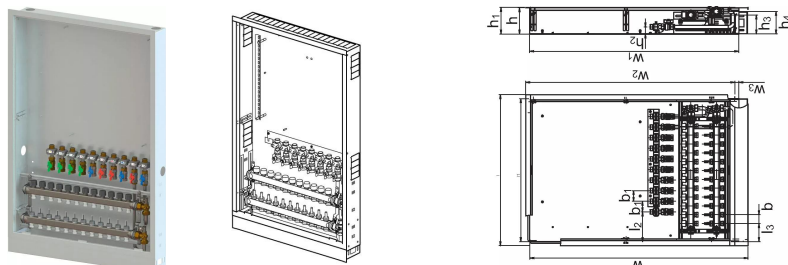

Уронор Combi Port E-Pro Прихована шафа з колектором IW 1200x750x150mm 11НМV+9BV

1095680

- Готова шафа для прихованого монтажу під станцію Combi Port E UFH з розподільчим колектором та підключеннями.

Про продукт Уронор Combi Port E-Pro Прихована шафа з колектором IW

Специфікація

- Максимальний робочий тиск: 10 бар
- Максимальна робоча температура: до 85 °C
- Мінімальний тиск води: 2,0 бар

Сфери використання

- Котеджи та квартири до 300 м2

Uponor Combi Port E-Pro Прихована шафа з колектором IW 1200x750x150mm 11HVMV+9BV

1095680

Product code

Item no EAN	6414905478767
Item no GTIN	06414905478767

Розміри

Висота елемента	150
Довжина одиниці товару	1200
Вага одиниці товару	34,2
Ширина одиниці товару	750
Item_UOM	шт

Measurements

LENGTH_L	855
Довжина (I1)	810
Довжина (I2)	168
Довжина (I3)	102
Вимірювання Z b	50
Вимірювання Z b1	60
Z Вимірювання h	150
Z Вимірювання h1	152
Z Вимірювання h2	40
Z Вимірювання h3	108
Z вимірювання w	1242
Вимірювання Z w1	1190