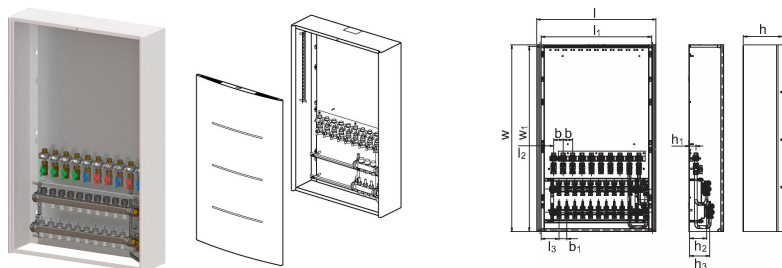

## Uronor Combi Port E-Pro Настінна шафа з колектором OW 1200x750x260mm 3HMV+9BV

1095692

Готова настінна шафа під станцію Combi Port E UFH з розподільчими колекторами та підключеннями.

### Про продукт Uronor Combi Port E-Pro Настінна шафа з колектором OW

### Технічна інформація

Item no EAN	6414905478835
Item no GTIN	06414905478835
Одиниці виміру	ШТ
Довжина (l)	754 mm
Довжина (l1)	699 mm
Довжина (l2)	79 mm
Довжина (l3)	113 mm
Z-значення b	60 mm
Z-значення b1	50 mm
Z-значення h	247 mm
Z-значення h1	40 mm
Z-значення h2	108 mm
Z-значення h3	128 mm
Z-значення w	1180 mm
Z-значення w1	1170 mm
Кількість упаковок 1	1
Кількість упаковок 4	4
Packaging GTIN PL1	06414905527922
Packaging GTIN PL4	06414905527939
Item Unit Height	150 mm
Item Unit Weight	24 kg
Item Unit Width	750 mm