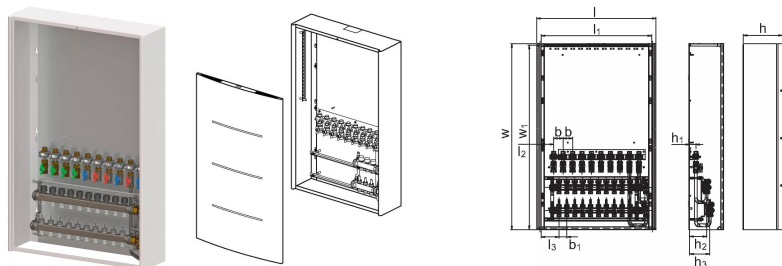

### Технічна інформація

Item no EAN	6414905478835
Item no GTIN	06414905478835
Одиниці виміру	ШТ
Довжина (l)	754 mm
Довжина (l1)	699 mm
Довжина (l2)	79 mm
Довжина (l3)	113 mm
Z-значення b	60 mm
Z-значення b1	50 mm
Z-значення h	247 mm
Z-значення h1	40 mm
Z-значення h2	108 mm
Z-значення h3	128 mm
Z-значення w	1180 mm
Z-значення w1	1170 mm
Кількість упаковок 1	1
Кількість упаковок 4	4
Packaging GTIN PL1	06414905527922
Packaging GTIN PL4	06414905527939
Item Unit Height	150 mm
Item Unit Weight	24 kg
Item Unit Width	750 mm