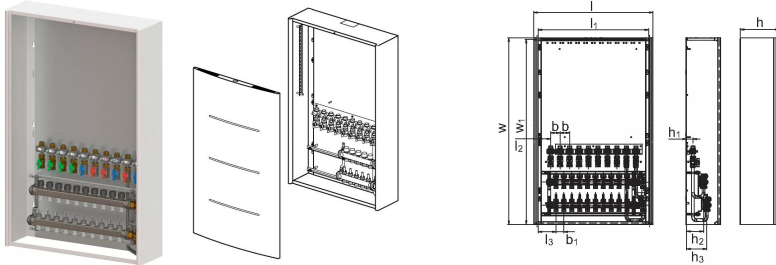

Uponor Combi Port E-Pro Настінна шафа з колектором OW 1200x750x260mm 5HMV+9BV

1095694

Готова настінна шафа під станцію Combi Port E UFH з розподільчими колекторами та підключеннями.

Про продукт Uponor Combi Port E-Pro Настінна шафа з колектором OW

Специфікація

- Максимальний робочий тиск: 10 бар
- Максимальна робоча температура: до 85 °C
- Мінімальний тиск води: 2,0 бар

Сфери використання

- Котеджи та квартири до 300 м2

Uponor Combi Port E-Pro Настінна шафа з колектором OW 1200x750x260mm 5HMV+9BV

1095694

Технічна інформація

Item no EAN	6414905478859
Item no GTIN	06414905478859
Одиниці виміру	ШТ
Довжина (l)	754 mm
Довжина (l1)	699 mm
Довжина (l2)	79 mm
Довжина (l3)	113 mm
Z-значення b	60 mm
Z-значення b1	50 mm
Z-значення h	247 mm
Z-значення h1	40 mm
Z-значення h2	108 mm
Z-значення h3	128 mm
Z-значення w	1180 mm
Z-значення w1	1170 mm
Кількість упаковок 1	1
Кількість упаковок 4	4
Packaging GTIN PL1	06414905527960
Packaging GTIN PL4	06414905527977
Item Unit Height	150 mm
Item Unit Weight	25 kg
Item Unit Width	750 mm