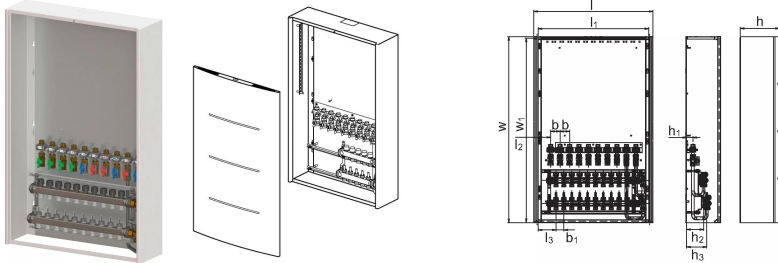

Uponor Combi Port E-Pro Настінна шафа з колектором OW 1200x750x260mm 5HMV+9BV

1095694

Готова настінна шафа під станцію Combi Port E UFH з розподільчими колекторами та підключеннями.

Про продукт Uponor Combi Port E-Pro Настінна шафа з колектором OW

Специфікація

- Максимальний робочий тиск: 10 бар
- Максимальна робоча температура: до 85 °C
- Мінімальний тиск води: 2,0 бар

Сфери використання

- Котеджи та квартири до 300 м2

Uponor Combi Port E-Pro Настінна шафа з колектором OW 1200x750x260mm 5HMV+9BV

1095694

Технічна інформація

Item no EAN	6414905478859
Item no GTIN	06414905478859
Одиниці виміру	ШТ
Довжина (l)	754 mm
Довжина (l1)	699 mm
Довжина (l2)	79 mm
Довжина (l3)	113 mm
Z-значення b	60 mm
Z-значення b1	50 mm
Z-значення h	247 mm
Z-значення h1	40 mm
Z-значення h2	108 mm
Z-значення h3	128 mm
Z-значення w	1180 mm
Z-значення w1	1170 mm
Кількість упаковок 1	1
Кількість упаковок 4	4
Packaging GTIN PL1	06414905527960
Packaging GTIN PL4	06414905527977
Item Unit Height	150 mm
Item Unit Weight	25 kg
Item Unit Width	750 mm