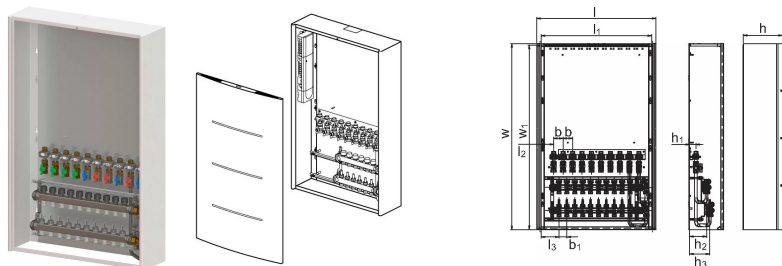

Uponor Combi Port E-Pro Настінна шафа з колектором OW 1200x750x260mm 6HMV+9BV

1095695

Product code

Item no EAN	6414905478866
Item no GTIN	06414905478866

Розміри

Висота елемента	150
Довжина одиниці товару	1200
Вага одиниці товару	25,5
Ширина одиниці товару	750
Item_UOM	шт

Measurements

LENGTH_L	754
Довжина (l1)	699
Довжина (l2)	79
Довжина (l3)	113
Вимірювання Z b	60
Вимірювання Z b1	50
Z Вимірювання h	247
Z Вимірювання h1	40
Z Вимірювання h2	108
Z Вимірювання h3	128
Z вимірювання w	1180
Вимірювання Z w1	1170

Packaging

Упаковка GTIN PL1	06414905527984
Упаковка GTIN PL4	06414905527991
Висота упаковки PL1	230
Висота упаковки PL4	1064