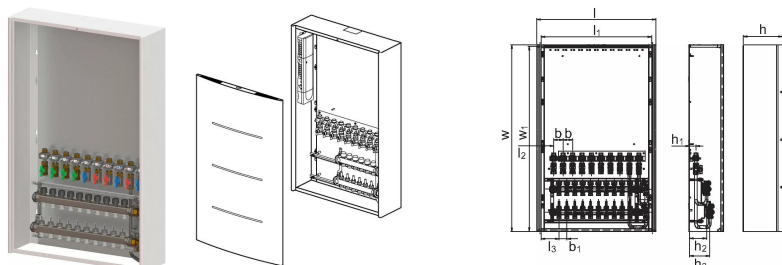

Uronor Combi Port E-Pro Настінна шафа з колектором OW 1200x750x260mm 6HMV+9BV

1095695

Готова настінна шафа під станцію Combi Port E UFH з розподільчими колекторами та підключеннями.

Про продукт Uronor Combi Port E-Pro Настінна шафа з колектором OW

Специфікація

- Максимальний робочий тиск: 10 бар
- Максимальна робоча температура: до 85 °C
- Мінімальний тиск води: 2,0 бар

Сфери використання

- Котеджи та квартири до 300 м2

Uponor Combi Port E-Pro Настінна шафа з колектором OW 1200x750x260mm 6HMV+9BV

1095695

Product code

Item no EAN	6414905478866
Item no GTIN	06414905478866

Розміри

Висота елемента	150
Довжина одиниці товару	1200
Вага одиниці товару	25,5
Ширина одиниці товару	750
Item_UOM	шт

Measurements

LENGTH_L	754
Довжина (l1)	699
Довжина (l2)	79
Довжина (l3)	113
Вимірювання Z b	60
Вимірювання Z b1	50
Z Вимірювання h	247
Z Вимірювання h1	40
Z Вимірювання h2	108
Z Вимірювання h3	128
Z вимірювання w	1180
Вимірювання Z w1	1170