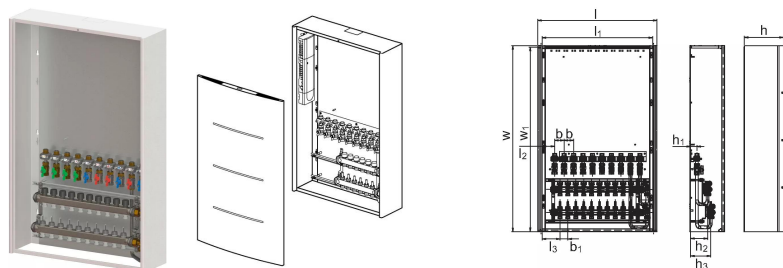

Uronor Combi Port E-Pro Настінна шафа з колектором OW 1200x750x260mm 6HMV+9BV

1095695

Готова настінна шафа під станцію Combi Port E UFH з розподільчими колекторами та підключеннями.

Про продукт Uronor Combi Port E-Pro Настінна шафа з колектором OW

Специфікація

- Максимальний робочий тиск: 10 бар
- Максимальна робоча температура: до 85 °C
- Мінімальний тиск води: 2,0 бар

Сфери використання

- Котеджи та квартири до 300 м2

Uponor Combi Port E-Pro Настінна шафа з колектором OW 1200x750x260mm 6HMV+9BV

1095695

Product code

Item no EAN	6414905478866
Item no GTIN	06414905478866

Розміри

Висота елемента	150
Довжина одиниці товару	1200
Вага одиниці товару	25,5
Ширина одиниці товару	750
Item_UOM	шт

Measurements

LENGTH_L	754
Довжина (l1)	699
Довжина (l2)	79
Довжина (l3)	113
Вимірювання Z b	60
Вимірювання Z b1	50
Z Вимірювання h	247
Z Вимірювання h1	40
Z Вимірювання h2	108
Z Вимірювання h3	128
Z вимірювання w	1180
Вимірювання Z w1	1170