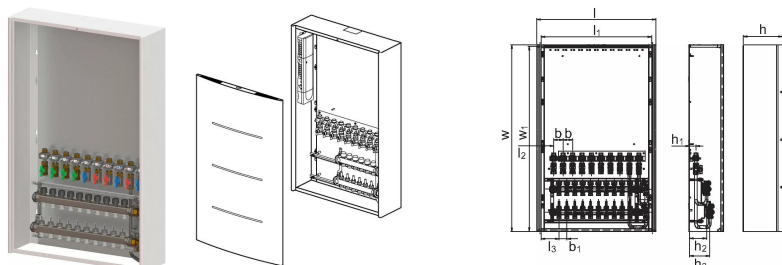

## Uronor Combi Port E-Pro Настінна шафа з колектором OW 1200x750x260mm 6HMV+9BV

1095695

- Готова настінна шафа під станцію Combi Port E UFH з розподільчими колекторами та підключеннями.

### Розміри

Висота елемента	150
Довжина одиниці товару	1200
Вага одиниці товару	25,5
Ширина одиниці товару	750
Item_UOM	шт