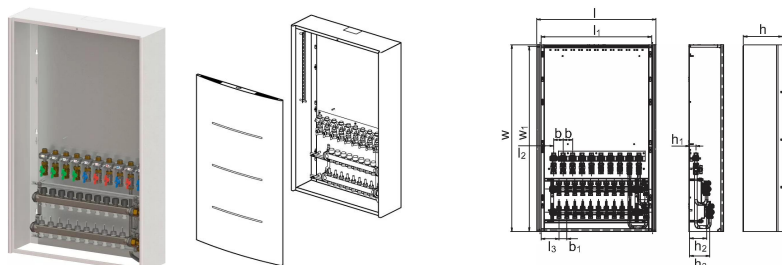

Uronor Combi Port E-Pro Настінна шафа з колектором OW 1200x750x260mm 8HMV+9BV

1095697

Готова настінна шафа під станцію Combi Port E UFH з розподільчими колекторами та підключеннями.

Про продукт Uronor Combi Port E-Pro Настінна шафа з колектором OW

Специфікація

- Максимальний робочий тиск: 10 бар
- Максимальна робоча температура: до 85 °C
- Мінімальний тиск води: 2,0 бар

Сфери використання

- Котеджи та квартири до 300 м2

Uponor Combi Port E-Pro Настінна шафа з колектором OW 1200x750x260mm 8HMV+9BV

1095697

Product code

Item no EAN	6414905478880
Item no GTIN	06414905478880

Розміри

Висота елемента	150
Довжина одиниці товару	1200
Вага одиниці товару	26,5
Ширина одиниці товару	750
Item_UOM	шт

Measurements

LENGTH_L	754
Довжина (l1)	699
Довжина (l2)	79
Довжина (l3)	113
Вимірювання Z b	60
Вимірювання Z b1	50
Z Вимірювання h	247
Z Вимірювання h1	40
Z Вимірювання h2	108
Z Вимірювання h3	128
Z вимірювання w	1180
Вимірювання Z w1	1170