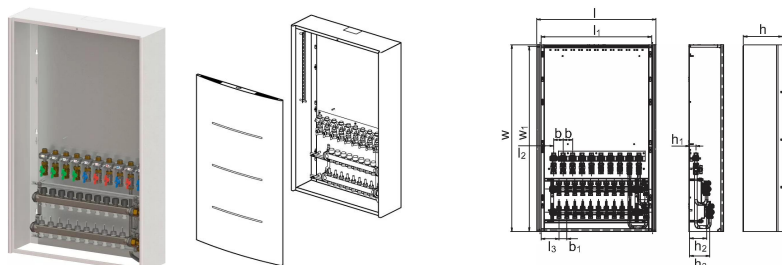

Uronor Combi Port E-Pro Настінна шафа з колектором OW 1200x750x260mm 8HMV+9BV

1095697

- Готова настінна шафа під станцію Combi Port E UFH з розподільчими колекторами та підключеннями.

Про продукт Uronor Combi Port E-Pro Настінна шафа з колектором OW

Специфікація

- Максимальний робочий тиск: 10 бар
- Максимальна робоча температура: до 85 °C
- Мінімальний тиск води: 2,0 бар

Сфери використання

- Котеджи та квартири до 300 м2

Uponor Combi Port E-Pro Настінна шафа з колектором OW 1200x750x260mm 8HMV+9BV

1095697

Product code

Item no EAN	6414905478880
Item no GTIN	06414905478880

Розміри

Висота елемента	150
Довжина одиниці товару	1200
Вага одиниці товару	26,5
Ширина одиниці товару	750
Item_UOM	шт

Measurements

LENGTH_L	754
Довжина (l1)	699
Довжина (l2)	79
Довжина (l3)	113
Вимірювання Z b	60
Вимірювання Z b1	50
Z Вимірювання h	247
Z Вимірювання h1	40
Z Вимірювання h2	108
Z Вимірювання h3	128
Z вимірювання w	1180
Вимірювання Z w1	1170