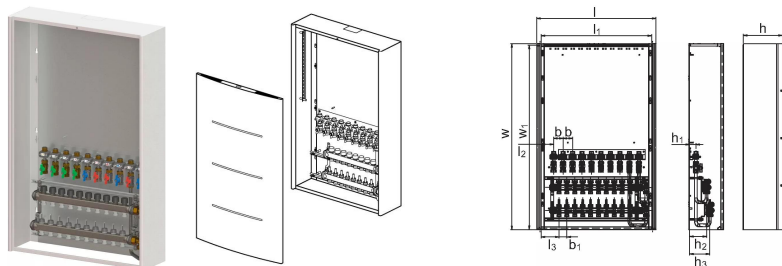

Uronor Combi Port E-Pro Настінна шафа з колектором OW 1200x750x260mm 8HMV+9BV

1095697

Готова настінна шафа під станцію Combi Port E UFH з розподільчими колекторами та підключеннями.

Про продукт Uronor Combi Port E-Pro Настінна шафа з колектором OW

Специфікація

- Максимальний робочий тиск: 10 бар
- Максимальна робоча температура: до 85 °C
- Мінімальний тиск води: 2,0 бар

Сфери використання

- Котеджи та квартири до 300 м2

Uponor Combi Port E-Pro Настінна шафа з колектором OW 1200x750x260mm 8HMV+9BV

1095697

Product code

Item no EAN	6414905478880
Item no GTIN	06414905478880

Розміри

Висота елемента	150
Довжина одиниці товару	1200
Вага одиниці товару	26,5
Ширина одиниці товару	750
Item_UOM	шт

Measurements

LENGTH_L	754
Довжина (l1)	699
Довжина (l2)	79
Довжина (l3)	113
Вимірювання Z b	60
Вимірювання Z b1	50
Z Вимірювання h	247
Z Вимірювання h1	40
Z Вимірювання h2	108
Z Вимірювання h3	128
Z вимірювання w	1180
Вимірювання Z w1	1170