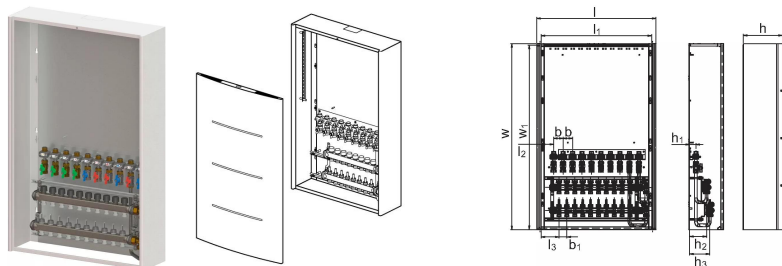

Uronor Combi Port E-Pro Настінна шафа з колектором OW 1200x750x260mm 8HMV+9BV

1095697

- Готова настінна шафа під станцію Combi Port E UFH з розподільчими колекторами та підключеннями.

Про продукт Uronor Combi Port E-Pro Настінна шафа з колектором OW

Специфікація

- Максимальний робочий тиск: 10 бар
- Максимальна робоча температура: до 85 °C
- Мінімальний тиск води: 2,0 бар

Сфери використання

- Котеджи та квартири до 300 м2

Uponor Combi Port E-Pro Настінна шафа з колектором OW 1200x750x260mm 8HMV+9BV

1095697

Product code

Item no EAN	6414905478880
Item no GTIN	06414905478880

Розміри

Висота елемента	150
Довжина одиниці товару	1200
Вага одиниці товару	26,5
Ширина одиниці товару	750
Item_UOM	шт

Measurements

LENGTH_L	754
Довжина (l1)	699
Довжина (l2)	79
Довжина (l3)	113
Вимірювання Z b	60
Вимірювання Z b1	50
Z Вимірювання h	247
Z Вимірювання h1	40
Z Вимірювання h2	108
Z Вимірювання h3	128
Z вимірювання w	1180
Вимірювання Z w1	1170