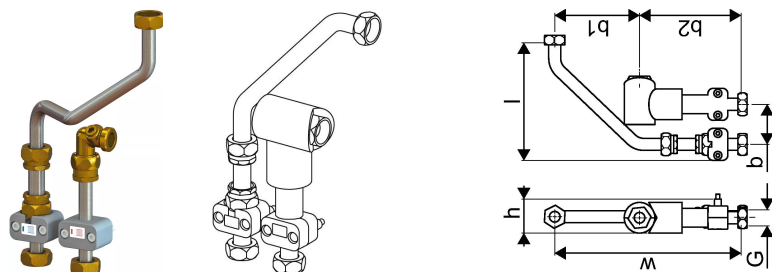

**Uponor Combi Port E-Pro Комплект підключення 2-го контуру 2НС 3/4"****1095705**

- Комплект патрубків для під'єднання другого контура опалення (наприклад радіаторів).

**Про продукт Uponor Combi Port E-Pro Комплект підключення 2-го контуру 2НС****Специфікація**

## Uponor Combi Port E-Pro Комплект підключення 2-го контуру 2НС 3/4"

1095705

### Measurements

Циліндрична_різьба_G	3/4
LENGTH_L	176
Вимірювання Z b	60
Вимірювання Z b1	127
Z Вимірювання h	51
Z вимірювання w	280

### Розміри

Висота елемента	120
Довжина одиниці товару	500
Вага одиниці товару	2,6
Ширина одиниці товару	120
Item_UOM	шт