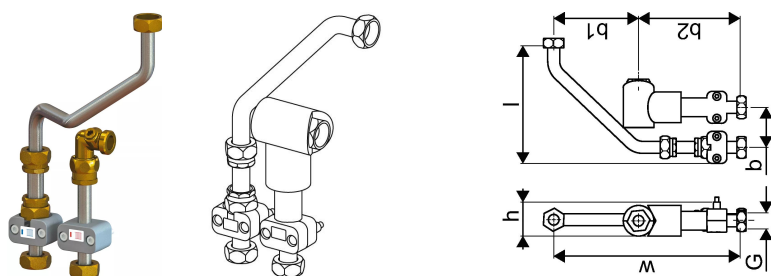

**Uponor Combi Port E-Pro Комплект підключення 2-го контуру 2НС 3/4"****1095705**

- Комплект патрубків для під'єднання другого контура опалення (наприклад радіаторів).

**Про продукт Uponor Combi Port E-Pro Комплект підключення 2-го контуру 2НС****Специфікація**

## Uponor Combi Port E-Pro Комплект підключення 2-го контуру 2НС 3/4"

1095705

### Measurements

Циліндрична_різьба_G	3/4
LENGTH_L	176
Вимірювання Z b	60
Вимірювання Z b1	127
Z Вимірювання h	51
Z вимірювання w	280

### Розміри

Висота елемента	120
Довжина одиниці товару	500
Вага одиниці товару	2,6
Ширина одиниці товару	120
Item_UOM	шт