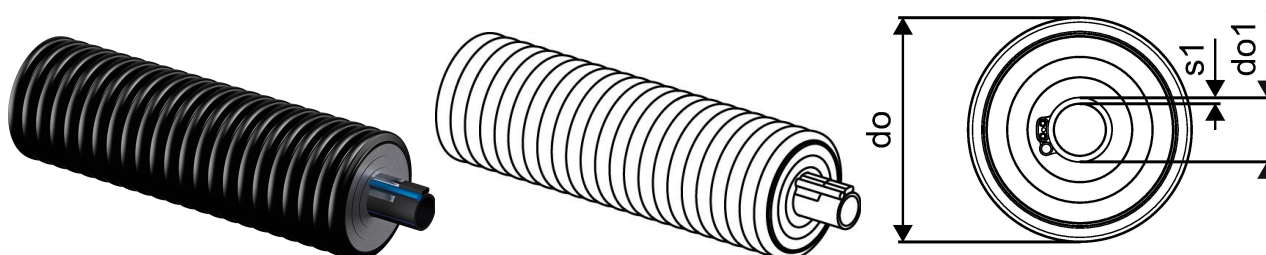

## Uponor Ecoflex Supra PLUS Труба з кабелем 16 бар cable 50x4,6/90 1x10W/m

1095735

- Саморегулюючий кабель для подовження труб Supra Plus.

### Про продукт Uponor Ecoflex Supra PLUS Труба з кабелем 16 бар cable

#### Специфікація

- Гнучка, попередньо ізольована, самокомпенсувальна система пластикових труб
- Середня труба: Поліетилен PE80, PN12,5 (SDR 11) або PE100, PN16 (SDR 11) чорний із синіми смугами або PE 100, PN16 (SDR 11) чорний із синім шаром і новий PE100 RC, PN16 (SDR 11) чорний із синіми смугами
- Кабель: саморегульований кабель із захистом від замерзання, номінальна вихідна потужність 10 Вт/м за температури 5 °C  
Подавання електроенергії від однієї точки живлення, макс. 150 м
- Трубопровід: Поліетиленова трубка для вставляння датчика й вимірювання температури
- Ізоляційний матеріал: пінопласт PE-X із закритими порами, постійно еластичний, стійкий до старіння
- Обсадна труба: Гофрований поліетилен (ПЕВЩ)

### Розміри

Висота елемента	90
Довжина одиниці товару	1000
Вага одиниці товару	1,5
Ширина одиниці товару	90
Item_UOM	M