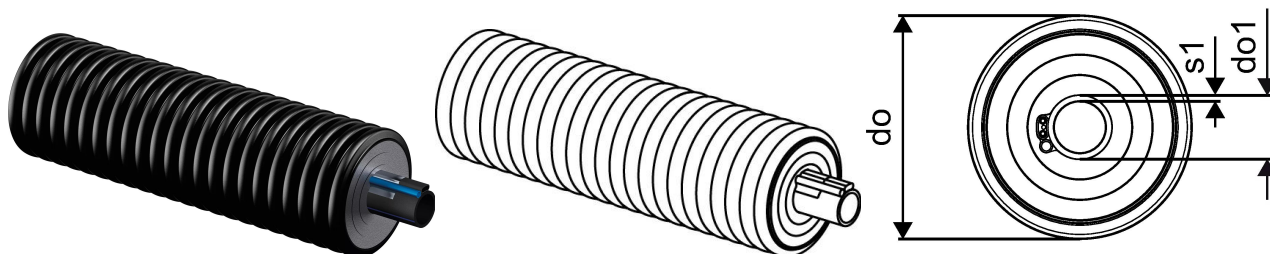

## Uponor Ecoflex Supra PLUS Труба з кабелем 16 бар cable 50x4,6/90 1x10W/m

1095735

- Саморегулюючий кабель для подовження труб Supra Plus.

### Про продукт Uponor Ecoflex Supra PLUS Труба з кабелем 16 бар cable

#### Специфікація

- Гнучка, попередньо ізольована, самокомпенсувальна система пластикових труб
- Середня труба: Поліетилен PE80, PN12,5 (SDR 11) або PE100, PN16 (SDR 11) чорний із синіми смугами або PE 100, PN16 (SDR 11) чорний із синім шаром і новий PE100 RC, PN16 (SDR 11) чорний із синіми смугами
- Кабель: саморегульований кабель із захистом від замерзання, номінальна вихідна потужність 10 Вт/м за температури 5 °C  
Подавання електроенергії від однієї точки живлення, макс. 150 м
- Трубопровід: Поліетиленова трубка для вставляння датчика й вимірювання температури
- Ізоляційний матеріал: пінопласт PE-X із закритими порами, постійно еластичний, стійкий до старіння
- Обсадна труба: Гофрований поліетилен (ПЕВЩ)

## Uponor Ecoflex Supra PLUS Труба з кабелем 16 бар cable 50x4,6/90 1x10W/m

1095735