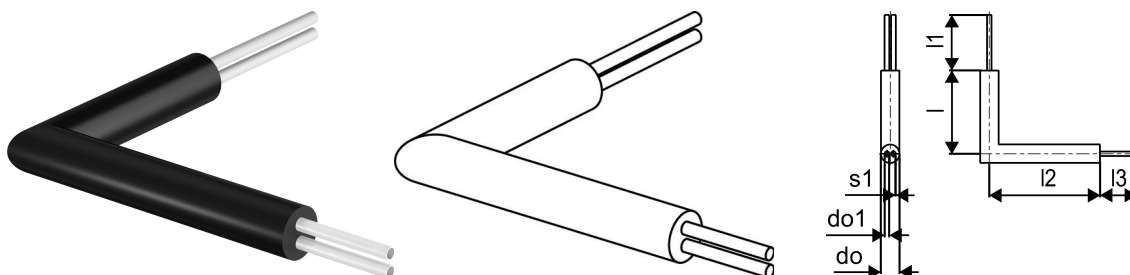

Uponor Ecoflex Коліно парне для вводу в будинок Twin 2x25x2,3/140**1118771**

- Коліно з попередньо ізолюваною трубою PE-Xa
- Дві робочі труби PE-Xa, SDR 11
- Макс. тиск 6 бар / 95°C
- Пінополіуретан, ПЕ кожух

**Про продукт Uponor Ecoflex Коліно парне для вводу в будинок Twin****Специфікація**

- Усі аксесуари стійкі до корозії

Сфери використання

- Аксесуари Ecoflex призначені для доповнення асортименту зовнішніх мереж

Uponor Ecoflex Коліно парне для вводу в будинок Twin 2x25x2,3/140

1118771

Product code

Item no EAN 6414905552214

Item no GTIN 06414905552214

Розміри

Висота елемента 140

Довжина одиниці товару 1400

Вага одиниці товару 5,0

Ширина одиниці товару 1100

Item_UOM шт

Measurements

LENGTH_L 900

Довжина (l1) 200

Довжина (l2) 1200

Довжина (l3) 200