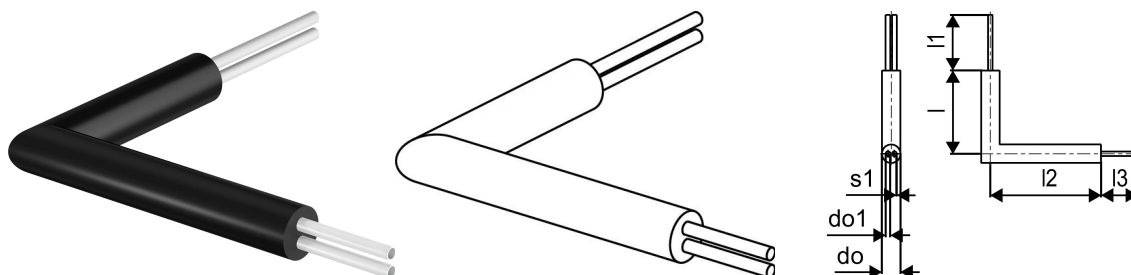

Уронор Ecoflex Коліно парне для вводу в будинок Twin 2x40x3,7/160**1118773**

- Коліно з попередньо ізолюваною трубою PE-Ха
- Дві робочі труби PE-Ха, SDR 11
- Макс. тиск 6 бар / 95°C
- Пінополіуретан, ПЕ кожух

**Про продукт Уронор Ecoflex Коліно парне для вводу в будинок Twin****Специфікація**

- Усі аксесуари стійкі до корозії

Сфери використання

- Аксесуари Ecoflex призначені для доповнення асортименту зовнішніх мереж

Uponor Ecoflex Коліно парне для вводу в будинок Twin 2x40x3,7/160

1118773

Product code

Item no EAN 6414905552238

Item no GTIN 06414905552238

Розміри

Висота елемента 160

Довжина одиниці товару 1400

Вага одиниці товару 5,5

Ширина одиниці товару 1100

Item_UOM шт

Measurements

LENGTH_L 900

Довжина (l1) 200

Довжина (l2) 1200

Довжина (l3) 200