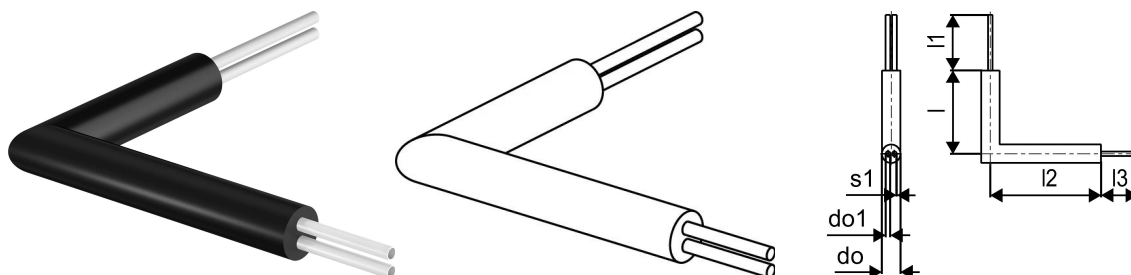

**Уронор Ecoflex Коліно парне для вводу в будинок Twin 2x50x4,6/200****1118774**

- Коліно з попередньо ізолюваною трубою PE-Ха
- Дві робочі труби PE-Ха, SDR 11
- Макс. тиск 6 бар / 95°C
- Пінополіуретан, ПЕ кожух

**Про продукт Уронор Ecoflex Коліно парне для вводу в будинок Twin****Специфікація**

- Усі аксесуари стійкі до корозії

**Сфери використання**

- Аксесуари Ecoflex призначені для доповнення асортименту зовнішніх мереж

## Uponor Ecoflex Коліно парне для вводу в будинок Twin 2x50x4,6/200

1118774

### Технічна інформація

Item no EAN	6414905552245
Item no GTIN	06414905552245
Одиниці виміру	шт
Довжина (l)	900 mm
Довжина (l1)	200 mm
Довжина (l2)	1200 mm
Довжина (l3)	200 mm
Кількість упаковок 1	1
Packaging GTIN PL1	06414905631018
Item Unit Height	200 mm
Item Unit Weight	6,15 kg
Item Unit Width	1100 mm