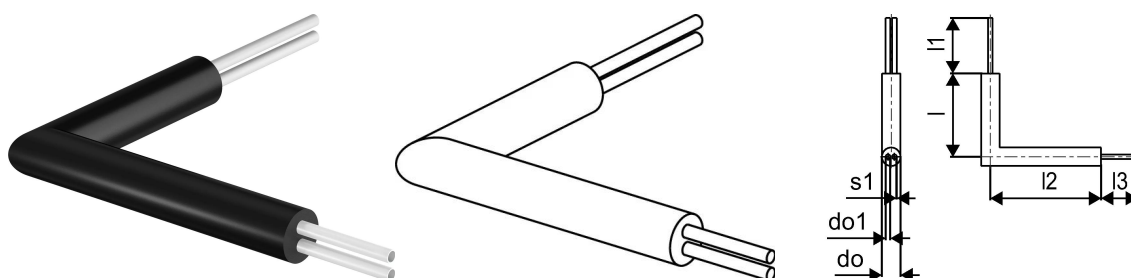

**Uponor Ecoflex Коліно парне для вводу в будинок Twin 2x63x5,8/200****1118775**

- Коліно з попередньо ізолюваною трубою PE-Xa
- Дві робочі труби PE-Xa, SDR 11
- Макс. тиск 6 бар / 95°C
- Пінополіуретан, ПЕ кожух

**Про продукт Uponor Ecoflex Коліно парне для вводу в будинок Twin****Специфікація**

- Усі аксесуари стійкі до корозії

**Сфери використання**

- Аксесуари Ecoflex призначені для доповнення асортименту зовнішніх мереж

### Технічна інформація

Item no EAN	6414905552252
Item no GTIN	06414905552252
Одиниці виміру	шт
Довжина (l)	900 mm
Довжина (l1)	200 mm
Довжина (l2)	1200 mm
Довжина (l3)	200 mm
Кількість упаковок 1	1
Packaging GTIN PL1	06414905631025
Item Unit Height	200 mm
Item Unit Weight	11,73 kg
Item Unit Width	1100 mm