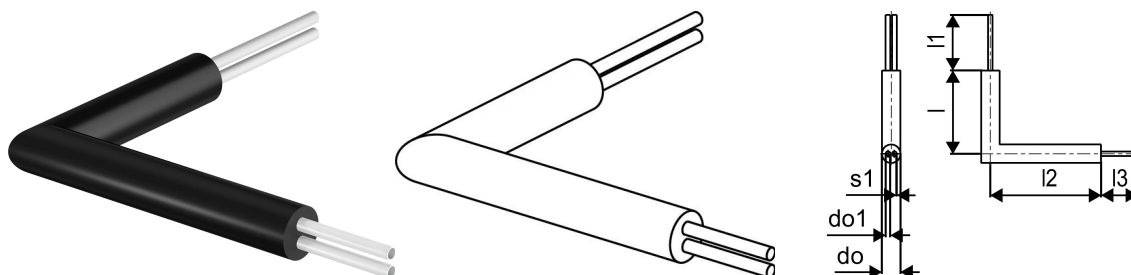

Uponor Ecoflex Коліно парне для вводу в будинок Twin 2x63x5,8/200**1118775**

- Коліно з попередньо ізолюваною трубою PE-Xa
- Дві робочі труби PE-Xa, SDR 11
- Макс. тиск 6 бар / 95°C
- Пінополіуретан, ПЕ кожух

**Про продукт Uponor Ecoflex Коліно парне для вводу в будинок Twin****Специфікація**

- Усі аксесуари стійкі до корозії

Сфери використання

- Аксесуари Ecoflex призначені для доповнення асортименту зовнішніх мереж

Uponor Ecoflex Коліно парне для вводу в будинок Twin 2x63x5,8/200

1118775

Product code

Item no EAN 6414905552252

Item no GTIN 06414905552252

Розміри

Висота елемента 200

Довжина одиниці товару 1400

Вага одиниці товару 11,73

Ширина одиниці товару 1100

Item_UOM шт

Measurements

LENGTH_L 900

Довжина (l1) 200

Довжина (l2) 1200

Довжина (l3) 200