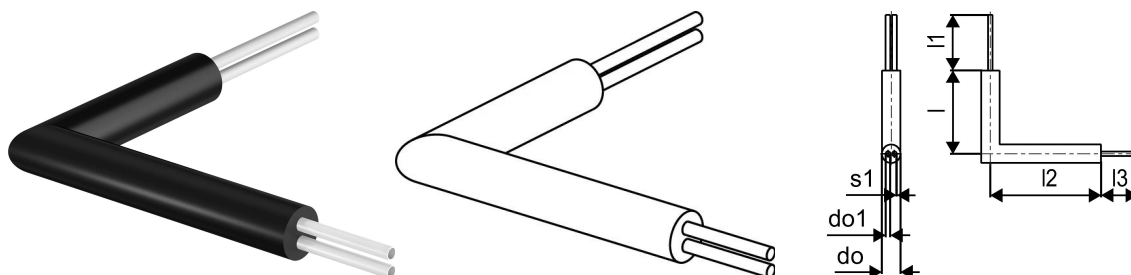

**Uponor Ecoflex Коліно парне для вводу в будинок Twin 2x63x5,8/200****1118775**

- Коліно з попередньо ізолюваною трубою PE-Xa
- Дві робочі труби PE-Xa, SDR 11
- Макс. тиск 6 бар / 95°C
- Пінополіуретан, ПЕ кожух

**Про продукт Uponor Ecoflex Коліно парне для вводу в будинок Twin****Специфікація**

- Усі аксесуари стійкі до корозії

**Сфери використання**

- Аксесуари Ecoflex призначені для доповнення асортименту зовнішніх мереж

## Uponor Ecoflex Коліно парне для вводу в будинок Twin 2x63x5,8/200

1118775

### Технічна інформація

Item no EAN	6414905552252
Item no GTIN	06414905552252
Одиниці виміру	шт
Довжина (l)	900 mm
Довжина (l1)	200 mm
Довжина (l2)	1200 mm
Довжина (l3)	200 mm
Кількість упаковок 1	1
Packaging GTIN PL1	06414905631025
Item Unit Height	200 mm
Item Unit Weight	11,73 kg
Item Unit Width	1100 mm