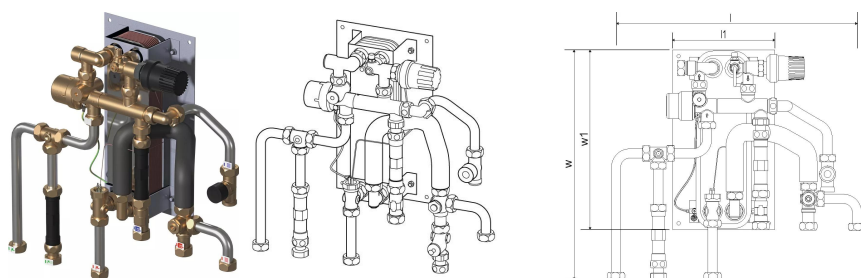

Uponor Combi Port M-XS Квартирний тепловпункт RC 15 CB TL ZV**1121006**

Компактна станція ГВП з регулятором теплоносія системи опалення.

12, 15, 17 - продуктивність ГВП (л/хв)

CB - паяний міддю теплообмінник ГВП з нержавіючої сталі

TL - термостатичний регулятор температури ГВП

ZV - зональний клапан контуру опалення квартири (без приводу)

**Про продукт Uponor Combi Port M-XS Квартирний тепловпункт RC****Сфери використання**

- Багатоквартирні будинки, готелі тощо

Uponor Combi Port M-XS Квартирний тепловпункт RC 15 CB TL ZV

1121006

Технічна інформація

Item no EAN	6414905639489
Item no GTIN	06414905639489
Одиниці виміру	шт
Довжина (l)	495 mm
Довжина (l1)	200 mm
Z-значення h	159 mm
Z-значення w	445 mm
Z-значення w1	350 mm
Кількість упаковок 1	1
Кількість упаковок 4	16
Packaging GTIN PL1	06414905639540
Packaging GTIN PL4	06414905639649
Item Unit Height	170 mm
Item Unit Weight	9,92 kg
Item Unit Width	475 mm