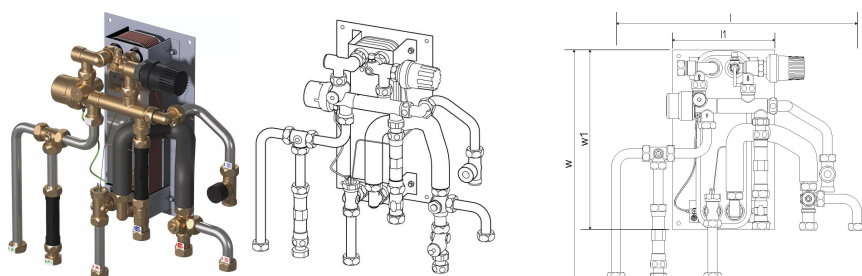

Uponor Combi Port M-XS Квартирний тепловпункт RC 15 CB TL ZV**1121006**

Компактна станція ГВП з регулятором теплоносія системи опалення.

12, 15, 17 - продуктивність ГВП (л/хв)

CB - паяний міддю теплообмінник ГВП з нержавіючої сталі

TL - термостатичний регулятор температури ГВП

ZV - зональний клапан контуру опалення квартири (без приводу)

**Про продукт Uponor Combi Port M-XS Квартирний тепловпункт RC****Сфери використання**

- Багатоквартирні будинки, готелі тощо

Uponor Combi Port M-XS Квартирний тепловпункт RC 15 CB TL ZV

1121006

Технічна інформація

Item no EAN	6414905639489
Item no GTIN	06414905639489
Одиниці виміру	шт
Довжина (l)	495 mm
Довжина (l1)	200 mm
Z-значення h	159 mm
Z-значення w	445 mm
Z-значення w1	350 mm
Кількість упаковок 1	1
Кількість упаковок 4	16
Packaging GTIN PL1	06414905639540
Packaging GTIN PL4	06414905639649
Item Unit Height	170 mm
Item Unit Weight	9,92 kg
Item Unit Width	475 mm