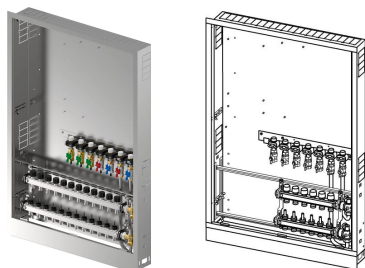

Uponor Combi Port M-Hybrid Шафа з колектором IW 1200x810X150mm 6HM+7BV

1135559

Product code

Item no EAN	6414900422109
Item no GTIN	06414900422109

Розміри

Висота елемента	152
Довжина одиниці товару	1264
Вага одиниці товару	20
Ширина одиниці товару	855
Item_UOM	шт

Packaging

Упаковка GTIN PL1	06414900381383
Упаковка GTIN PL4	06414900500623
Висота упаковки PL1	160
Висота упаковки PL4	1160
Довжина упаковки PL1	1300
Довжина упаковки PL4	1300
Кількість упаковки PL1	1
Кількість упаковки PL4	6
Тип упаковки PL1	Base_Box
Тип упаковки PL4	Pallet
Обсяг упаковки PL1	0,1872
Обсяг упаковки PL4	1,3572
Вага упаковки PL1	35,6
Вага упаковки PL4	232
Ширина упаковки PL1	900
Ширина упаковки PL4	900