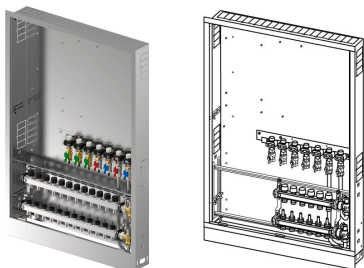

Uponor Combi Port M-Hybrid Шафа з колектором IW 1200x810X150mm 6HM+7BV

1135559

- Вбудована шафа для Combi Port M-Hybrid з колектором, підключеннями і рейкою з кульовими кранами.

Про продукт Uponor Combi Port M-Hybrid Шафа з колектором IW

Специфікація

- повністю зібраний і випробуваний під тиском порт
- пластикові затискачі для труб для звукоізоляції та теплового роз'єднання
- сертифікований DVGW клапан РМ з запатентованою технологією потрійного ущільнення
- теплоізоляція на трубах подачі
- термостатичний байпасний клапан
- електричний нагрівач для гарячої води включений
- прокладка для термоміра 110 мм х3/4«»
- прокладка для лічильника води 110 мм х3/4«»
- вентиляційні та зливні клапани
- фільтр для холодної води 0,5 мм
- фільтр для первинної лінії подачі опалення 0,5 мм
- можливість підключення (позначена) електричного заземлюючого наконечника
- макс. робочий тиск опалення: PN10
- макс. робочий тиск сантехніки: PN10
- максимальна робоча температура первинного контуру: 85 °C
- максимальна робоча температура контуру гарячого водопостачання: 60 °C
- максимальний перепад тиску первинного опалення: 2,5 бар
- мінімальний тиск у системі водопостачання: 2,0 бар
- матеріал фітингів для системи водопостачання: CW617N
- матеріал фітингів для системи опалення: CW617N, CW614N
- матеріал труб: нержавіюча сталь 1.4401
- розміри: Ш/В/Г 555,5 x 618 x 174 мм"