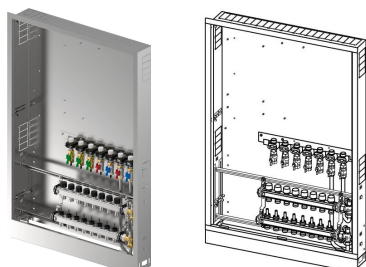

Uponor Combi Port M-Hybrid Шафа з колектором IW 1200x810X150mm 8HM+7BV

1135560

- Вбудована шафа для Combi Port M-Hybrid з колектором, підключеннями і рейкою з кульовими кранами.

Про продукт Uponor Combi Port M-Hybrid Шафа з колектором IW

Специфікація

- повністю зібраний і випробуваний під тиском порт
- пластикові затискачі для труб для звукоізоляції та теплового роз'єднання
- сертифікований DVGW клапан РМ з запатентованою технологією потрійного ущільнення
- теплоізоляція на трубах подачі
- термостатичний байпасний клапан
- електричний нагрівач для гарячої води включений
- прокладка для тепломіра 110 мм х3/4«»
- прокладка для лічильника води 110 мм х3/4«»
- вентиляційні та зливні клапани
- фільтр для холодної води 0,5 мм
- фільтр для первинної лінії подачі опалення 0,5 мм
- можливість підключення (позначена) електричного заземлюючого наконечника
- макс. робочий тиск опалення: PN10
- макс. робочий тиск сантехніки: PN10
- максимальна робоча температура первинного контуру: 85 °C
- максимальна робоча температура контуру гарячого водопостачання: 60 °C
- максимальний перепад тиску первинного опалення: 2,5 бар
- мінімальний тиск у системі водопостачання: 2,0 бар
- матеріал фітингів для системи водопостачання: CW617N
- матеріал фітингів для системи опалення: CW617N, CW614N
- матеріал труб: нержавіюча сталь 1.4401
- розміри: Ш/В/Г 555,5 x 618 x 174 мм"