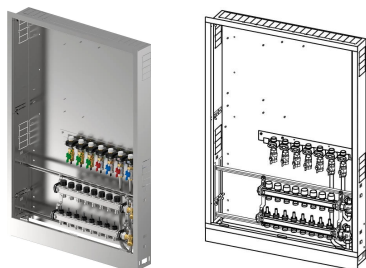

Uponor Combi Port M-Hybrid Шафа з колектором IW 1200x810X150mm 8HM+7BV

1135560

- Вбудована шафа для Combi Port M-Hybrid з колектором, підключеннями і рейкою з кульовими кранами.

Про продукт Uponor Combi Port M-Hybrid Шафа з колектором IW

Специфікація

- повністю зібраний і випробуваний під тиском порт
- пластикові затискачі для труб для звукоізоляції та теплового роз'єднання
- сертифікований DVGW клапан РМ з запатентованою технологією потрійного ущільнення
- теплоізоляція на трубах подачі
- термостатичний байпасний клапан
- електричний нагрівач для гарячої води включений
- прокладка для тепломіра 110 мм х3/4«»
- прокладка для лічильника води 110 мм х3/4«»
- вентиляційні та зливні клапани
- фільтр для холодної води 0,5 мм
- фільтр для первинної лінії подачі опалення 0,5 мм
- можливість підключення (позначена) електричного заземлюючого наконечника
- макс. робочий тиск опалення: PN10
- макс. робочий тиск сантехніки: PN10
- максимальна робоча температура первинного контуру: 85 °C
- максимальна робоча температура контуру гарячого водопостачання: 60 °C
- максимальний перепад тиску первинного опалення: 2,5 бар
- мінімальний тиск у системі водопостачання: 2,0 бар
- матеріал фітингів для системи водопостачання: CW617N
- матеріал фітингів для системи опалення: CW617N, CW614N
- матеріал труб: нержавіюча сталь 1.4401
- розміри: Ш/В/Г 555,5 x 618 x 174 мм"

Сфери використання

- Для низько-температурних джерел тепла (напр. тепловий насос).
- Децентралізоване миттєве приготування гарячої води для побутових потреб.
- системи підлогового опалення.

Сертифікати

- відповідає DVGW

Uponor Combi Port M-Hybrid Шафа з колектором IW 1200x810X150mm 8HM+7BV

1135560

Product code

Item no EAN	6414900422116
Item no GTIN	06414900422116

Розміри

Висота елемента	152
Довжина одиниці товару	1264
Вага одиниці товару	20
Ширина одиниці товару	855
Item_UOM	шт