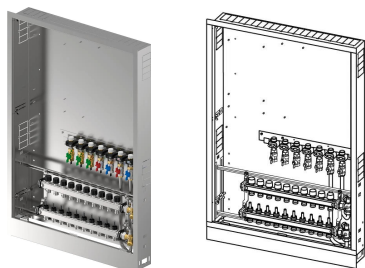

Uponor Combi Port M-Hybrid Шафа з колектором IW 1200x810X150mm 10HM+7BV

1135561

- Вбудована шафа для Combi Port M-Hybrid з колектором, підключеннями і рейкою з кульовими кранами.

Про продукт Uponor Combi Port M-Hybrid Шафа з колектором IW

Специфікація

- повністю зібраний і випробуваний під тиском порт
- пластикові затискачі для труб для звукоізоляції та теплового роз'єднання
- сертифікований DVGW клапан РМ з запатентованою технологією потрійного ущільнення
- теплоізоляція на трубах подачі
- термостатичний байпасний клапан
- електричний нагрівач для гарячої води включений
- прокладка для термоміра 110 мм х3/4«»
- прокладка для лічильника води 110 мм х3/4«»
- вентиляційні та зливні клапани
- фільтр для холодної води 0,5 мм
- фільтр для первинної лінії подачі опалення 0,5 мм
- можливість підключення (позначена) електричного заземлюючого наконечника
- макс. робочий тиск опалення: PN10
- макс. робочий тиск сантехніки: PN10
- максимальна робоча температура первинного контуру: 85 °C
- максимальна робоча температура контуру гарячого водопостачання: 60 °C
- максимальний перепад тиску первинного опалення: 2,5 бар
- мінімальний тиск у системі водопостачання: 2,0 бар
- матеріал фітингів для системи водопостачання: CW617N
- матеріал фітингів для системи опалення: CW617N, CW614N
- матеріал труб: нержавіюча сталь 1.4401
- розміри: Ш/В/Г 555,5 x 618 x 174 мм"

Uponor Combi Port M-Hybrid Шафа з колектором IW 1200x810X150mm 10HM+7BV

1135561

Product code

Item no EAN	6414900422123
Item no GTIN	06414900422123

Розміри

Висота елемента	152
Довжина одиниці товару	1264
Вага одиниці товару	20
Ширина одиниці товару	855
Item_UOM	шт