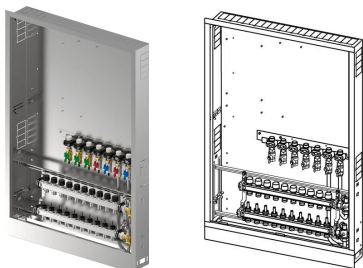

Uponor Combi Port M-Hybrid Шафа з колектором IW 1200x810X150mm 10HM+7BV

1135561

- Вбудована шафа для Combi Port M-Hybrid з колектором, підключеннями і рейкою з кульовими кранами.

Про продукт Uponor Combi Port M-Hybrid Шафа з колектором IW

Специфікація

- повністю зібраний і випробуваний під тиском порт
- пластикові затискачі для труб для звукоізоляції та теплового роз'єднання
- сертифікований DVGW клапан РМ з запатентованою технологією потрійного ущільнення
- теплоізоляція на трубах подачі
- термостатичний байпасний клапан
- електричний нагрівач для гарячої води включений
- прокладка для термоміра 110 мм х3/4«»
- прокладка для лічильника води 110 мм х3/4«»
- вентиляційні та зливні клапани
- фільтр для холодної води 0,5 мм
- фільтр для первинної лінії подачі опалення 0,5 мм
- можливість підключення (позначена) електричного заземлюючого наконечника
- макс. робочий тиск опалення: PN10
- макс. робочий тиск сантехніки: PN10
- максимальна робоча температура первинного контуру: 85 °C
- максимальна робоча температура контуру гарячого водопостачання: 60 °C
- максимальний перепад тиску первинного опалення: 2,5 бар
- мінімальний тиск у системі водопостачання: 2,0 бар
- матеріал фітингів для системи водопостачання: CW617N
- матеріал фітингів для системи опалення: CW617N, CW614N
- матеріал труб: нержавіюча сталь 1.4401
- розміри: Ш/В/Г 555,5 x 618 x 174 мм"