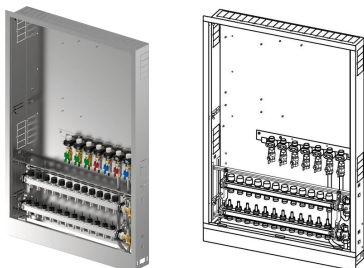

Uponor Combi Port M-Hybrid Шафа з колектором IW 1200x810X150mm 12HM+7BV

1135562

Вбудована шафа для Combi Port M-Hybrid з колектором, підключеннями і рейкою з кульовими кранами.

Про продукт Uponor Combi Port M-Hybrid Шафа з колектором IW

Специфікація

- повністю зібраний і випробуваний під тиском порт
- пластикові затискачі для труб для звукоізоляції та теплового роз'єднання
- сертифікований DVGW клапан РМ з запатентованою технологією потрійного ущільнення
- теплоізоляція на трубах подачі
- термостатичний байпасний клапан
- електричний нагрівач для гарячої води включений
- прокладка для термоміра 110 мм х3/4«»
- прокладка для лічильника води 110 мм х3/4«»
- вентиляційні та зливні клапани
- фільтр для холодної води 0,5 мм
- фільтр для первинної лінії подачі опалення 0,5 мм
- можливість підключення (позначена) електричного заземлюючого наконечника
- макс. робочий тиск опалення: PN10
- макс. робочий тиск сантехніки: PN10
- максимальна робоча температура первинного контуру: 85 °C
- максимальна робоча температура контуру гарячого водопостачання: 60 °C
- максимальний перепад тиску первинного опалення: 2,5 бар
- мінімальний тиск у системі водопостачання: 2,0 бар
- матеріал фітингів для системи водопостачання: CW617N
- матеріал фітингів для системи опалення: CW617N, CW614N
- матеріал труб: нержавіюча сталь 1.4401
- розміри: Ш/В/Г 555,5 x 618 x 174 мм"