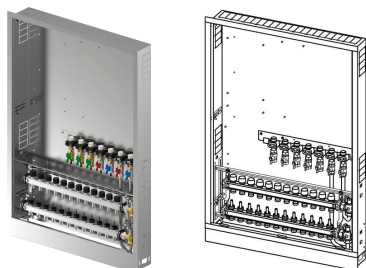

Uponor Combi Port M-Hybrid Шафа з колектором IW 1200x810X150mm 12HM+7BV

1135562

Вбудована шафа для Combi Port M-Hybrid з колектором, підключеннями і рейкою з кульовими кранами.

Про продукт Uponor Combi Port M-Hybrid Шафа з колектором IW

Специфікація

- повністю зібраний і випробуваний під тиском порт
- пластикові затискачі для труб для звукоізоляції та теплового роз'єднання
- сертифікований DVGW клапан РМ з запатентованою технологією потрійного ущільнення
- теплоізоляція на трубах подачі
- термостатичний байпасний клапан
- електричний нагрівач для гарячої води включений
- прокладка для термоміра 110 мм х3/4«»
- прокладка для лічильника води 110 мм х3/4«»
- вентиляційні та зливні клапани
- фільтр для холодної води 0,5 мм
- фільтр для первинної лінії подачі опалення 0,5 мм
- можливість підключення (позначена) електричного заземлюючого наконечника
- макс. робочий тиск опалення: PN10
- макс. робочий тиск сантехніки: PN10
- максимальна робоча температура первинного контуру: 85 °C
- максимальна робоча температура контуру гарячого водопостачання: 60 °C
- максимальний перепад тиску первинного опалення: 2,5 бар
- мінімальний тиск у системі водопостачання: 2,0 бар
- матеріал фітингів для системи водопостачання: CW617N
- матеріал фітингів для системи опалення: CW617N, CW614N
- матеріал труб: нержавіюча сталь 1.4401
- розміри: Ш/В/Г 555,5 x 618 x 174 мм"

Сфери використання

- Для низько-температурних джерел тепла (напр. тепловий насос).
- Децентралізоване миттєве приготування гарячої води для побутових потреб.
- системи підлогового опалення.

Сертифікати

- відповідає DVGW

Uponor Combi Port M-Hybrid Шафа з колектором IW 1200x810X150mm 12HM+7BV

1135562

Product code

Item no EAN	6414900422130
Item no GTIN	06414900422130

Розміри

Висота елемента	152
Довжина одиниці товару	1264
Вага одиниці товару	20
Ширина одиниці товару	855
Item_UOM	шт