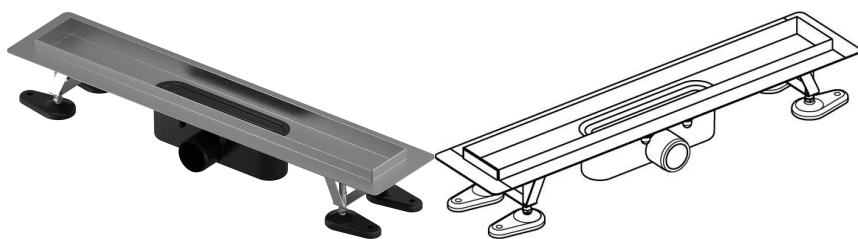

Uponor Aqua Ambient Душовий злив silver 30/600mm

1136397

- Включає злив та сифон
- Вихід DN 50
- Корпус: поліпропілен/ABS
- "Мокрий" гідрозатвор
- Решітка на вибір (окремо)

Про продукт Uponor Aqua Ambient Душовий злив silver

Специфікація

- Сучасна конструкція та вишуканий дизайн у різних розмірах: 600, 700, 800, 900, 1000 мм
- Широка ущільнювальна манжета (30 мм) забезпечує щільне з'єднання з конструкцією підлоги
- Регульована висота й фіксовані ніжки для монтажу на підлогу будь-якого типу конструкції
- Простота монтажу завдяки комплектності продукту й сумісності із системою встановлення каналізаційних труб (розмір стічних труб)
- Сифон із регулюванням на 360°

Item no GTIN 06414900425636

Розміри

Висота елемента 100

Довжина одиниці товару 660

Вага одиниці товару 2,1

Ширина одиниці товару 143

Item_UOM ШТ

Measurements

LENGTH_L 660

Довжина (l1) 598

Зовнішній діаметр_do 40

Z Вимірювання h 98

Z Вимірювання h1 82

Z Вимірювання h2 40

Z вимірювання w 303

Вимірювання Z w1 143