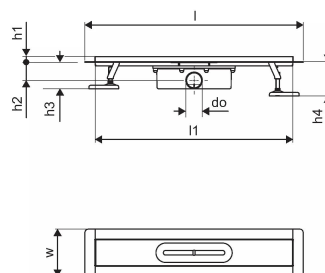

Uponor Aqua Ambient Душовий злив silver 30/600mm

1136397

Product code

Item no EAN 6414900425636

Item no GTIN 06414900425636

Розміри

Висота елемента 100

Довжина одиниці товару 660

Вага одиниці товару 2,1

Ширина одиниці товару 143

Item_UOM ШТ

Measurements

LENGTH_L 660

Довжина (l1) 598

Зовнішній діаметр_do 40

Z Вимірювання h 98

Z Вимірювання h1 82

Z Вимірювання h2 40

Z вимірювання w 303

Вимірювання Z w1 143

z1 45

Packaging

Упаковка GTIN PL1 06414900485272

Упаковка GTIN PL4 06414900485470

Висота упаковки PL1 110

Висота упаковки PL4 1220

Довжина упаковки PL1 670

Довжина упаковки PL4 1200

Кількість упаковки PL1 1

Кількість упаковки PL4 80