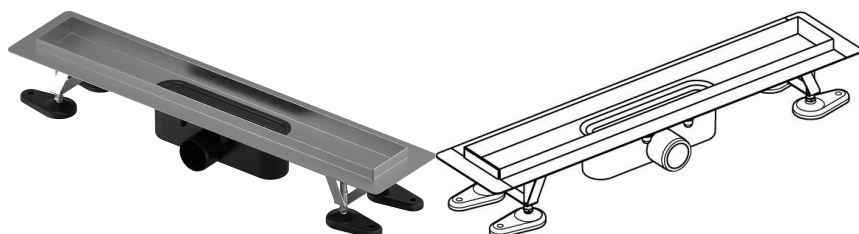

Uponor Aqua Ambient Душовий злив silver 30/700mm

1136398

- Включає злив та сифон
- Вихід DN 50
- Корпус: поліпропілен/ABS
- "Мокрий" гідрозатвор
- Решітка на вибір (окремо)

Про продукт Uponor Aqua Ambient Душовий злив silver

Специфікація

- Сучасна конструкція та вишуканий дизайн у різних розмірах: 600, 700, 800, 900, 1000 мм
- Широка ущільнювальна манжета (30 мм) забезпечує щільне з'єднання з конструкцією підлоги
- Регульована висота й фіксовані ніжки для монтажу на підлогу будь-якого типу конструкції
- Простота монтажу завдяки комплектності продукту й сумісності із системою встановлення каналізаційних труб (розмір стічних труб)
- Сифон із регулюванням на 360°

Сфери використання

- Каналізаційні системи житлових будинків

Uponor Aqua Ambient Душовий злив silver 30/700mm

1136398

Технічна інформація

Item no EAN	6414900482967
Item no GTIN	06414900482967
Одиниці виміру	ШТ
Довжина (l)	760 mm
Довжина (l1)	698 mm
Z-значення h	98 mm
Z-значення h1	82 mm
Z-значення h2	40 mm
Z-значення w	303 mm
Z-значення w1	143 mm
Кількість упаковок 1	1
Кількість упаковок 4	70
Packaging GTIN PL1	06414900485289
Packaging GTIN PL4	06414900485487
Item Unit Height	100 mm
Item Unit Weight	2,3 kg
Item Unit Width	143 mm