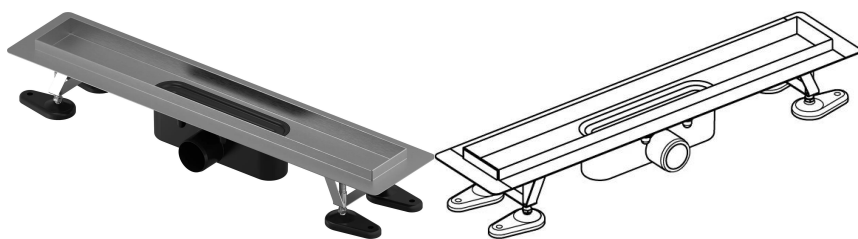

Uponor Aqua Ambient Душовий злив silver 30/700mm

1136398

- Включає злив та сифон
- Вихід DN 50
- Корпус: поліпропілен/ABS
- "Мокрий" гідрозатвор
- Решітка на вибір (окремо)

Про продукт Uponor Aqua Ambient Душовий злив silver

Специфікація

- Сучасна конструкція та вишуканий дизайн у різних розмірах: 600, 700, 800, 900, 1000 мм
- Широка ущільнювальна манжета (30 мм) забезпечує щільне з'єднання з конструкцією підлоги
- Регульована висота й фіксовані ніжки для монтажу на підлогу будь-якого типу конструкції
- Простота монтажу завдяки комплектності продукту й сумісності із системою встановлення каналізаційних труб (розмір стічних труб)
- Сифон із регулюванням на 360°

Сфери використання

- Каналізаційні системи житлових будинків

Uponor Aqua Ambient Душовий злив silver 30/700mm

1136398

Технічна інформація

Item no EAN	6414900482967
Item no GTIN	06414900482967
Одиниці виміру	ШТ
Довжина (l)	760 mm
Довжина (l1)	698 mm
Z-значення h	98 mm
Z-значення h1	82 mm
Z-значення h2	40 mm
Z-значення w	303 mm
Z-значення w1	143 mm
Кількість упаковок 1	1
Кількість упаковок 4	70
Packaging GTIN PL1	06414900485289
Packaging GTIN PL4	06414900485487
Item Unit Height	100 mm
Item Unit Weight	2,3 kg
Item Unit Width	143 mm