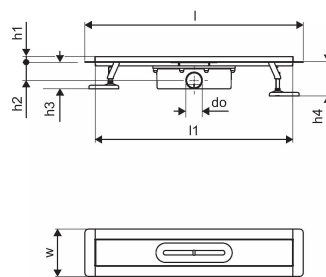

Uponor Aqua Ambient Душовий злив silver 30/700mm

1136398

- Включає злив та сифон
- Вихід DN 50
- Корпус: поліпропілен/ABS
- "Мокрий" гідрозатвор
- Решітка на вибір (окремо)

Про продукт Uponor Aqua Ambient Душовий злив silver

Специфікація

- Сучасна конструкція та вишуканий дизайн у різних розмірах: 600, 700, 800, 900, 1000 мм
- Широка ущільнювальна манжета (30 мм) забезпечує щільне з'єднання з конструкцією підлоги
- Регульована висота й фіксовані ніжки для монтажу на підлогу будь-якого типу конструкції
- Простота монтажу завдяки комплектності продукту й сумісності із системою встановлення каналізаційних труб (розмір стічних труб)
- Сифон із регулюванням на 360°

Сфери використання

- Каналізаційні системи житлових будинків