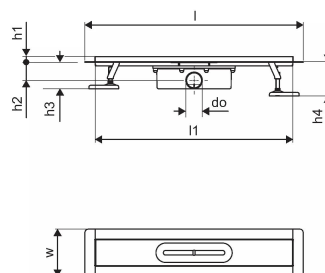

Специфікація

- Сучасна конструкція та вишуканий дизайн у різних розмірах: 600, 700, 800, 900, 1000 мм
- Широка ущільнювальна манжета (30 мм) забезпечує щільне з'єднання з конструкцією підлоги
- Регульована висота й фіксовані ніжки для монтажу на підлогу будь-якого типу конструкції
- Простота монтажу завдяки комплектності продукту й сумісності із системою встановлення каналізаційних труб (розмір стічних труб)
- Сифон із регулюванням на 360°

Сфери використання

- Каналізаційні системи житлових будинків

Uponor Aqua Ambient Душовий злив silver 30/700mm

1136398

Технічна інформація

Item no EAN	6414900482967
Item no GTIN	06414900482967
Одиниці виміру	ШТ
Довжина (l)	760 mm
Довжина (l1)	698 mm
Z-значення h	98 mm
Z-значення h1	82 mm
Z-значення h2	40 mm
Z-значення w	303 mm
Z-значення w1	143 mm
Кількість упаковок 1	1
Кількість упаковок 4	70
Packaging GTIN PL1	06414900485289
Packaging GTIN PL4	06414900485487
Item Unit Height	100 mm
Item Unit Weight	2,3 kg
Item Unit Width	143 mm