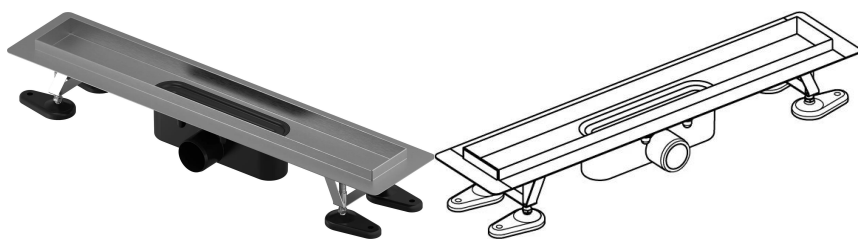

Uponor Aqua Ambient Душовий злив silver 30/800mm

1136399

- Включає злив та сифон
- Вихід DN 50
- Корпус: поліпропілен/ABS
- "Мокрий" гідрозатвор
- Решітка на вибір (окремо)

Про продукт Uponor Aqua Ambient Душовий злив silver

Специфікація

- Сучасна конструкція та вишуканий дизайн у різних розмірах: 600, 700, 800, 900, 1000 мм
- Широка ущільнювальна манжета (30 мм) забезпечує щільне з'єднання з конструкцією підлоги
- Регульована висота й фіксовані ніжки для монтажу на підлогу будь-якого типу конструкції
- Простота монтажу завдяки комплектності продукту й сумісності із системою встановлення каналізаційних труб (розмір стічних труб)
- Сифон із регулюванням на 360°

Сфери використання

- Каналізаційні системи житлових будинків

Uponor Aqua Ambient Душовий злив silver 30/800mm

1136399

Технічна інформація

Item no EAN	6414900482974
Item no GTIN	06414900482974
Одиниці виміру	ШТ
Довжина (l)	860 mm
Довжина (l1)	798 mm
Z-значення h	98 mm
Z-значення h1	82 mm
Z-значення h2	40 mm
Z-значення w	303 mm
Z-значення w1	143 mm
Кількість упаковок 1	1
Кількість упаковок 4	50
Packaging GTIN PL1	06414900485296
Packaging GTIN PL4	06414900369725
Item Unit Height	100 mm
Item Unit Weight	2,4 kg
Item Unit Width	143 mm