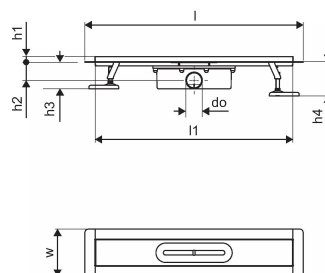

Специфікація

- Сучасна конструкція та вишуканий дизайн у різних розмірах: 600, 700, 800, 900, 1000 мм
- Широка ущільнювальна манжета (30 мм) забезпечує щільне з'єднання з конструкцією підлоги
- Регульована висота й фіксовані ніжки для монтажу на підлогу будь-якого типу конструкції
- Простота монтажу завдяки комплектності продукту й сумісності із системою встановлення каналізаційних труб (розмір стічних труб)
- Сифон із регулюванням на 360°

Сфери використання

- Каналізаційні системи житлових будинків

Uponor Aqua Ambient Душовий злив silver 30/800mm

1136399

Технічна інформація

Item no EAN	6414900482974
Item no GTIN	06414900482974
Одиниці виміру	ШТ
Довжина (l)	860 mm
Довжина (l1)	798 mm
Z-значення h	98 mm
Z-значення h1	82 mm
Z-значення h2	40 mm
Z-значення w	303 mm
Z-значення w1	143 mm
Кількість упаковок 1	1
Кількість упаковок 4	50
Packaging GTIN PL1	06414900485296
Packaging GTIN PL4	06414900369725
Item Unit Height	100 mm
Item Unit Weight	2,4 kg
Item Unit Width	143 mm