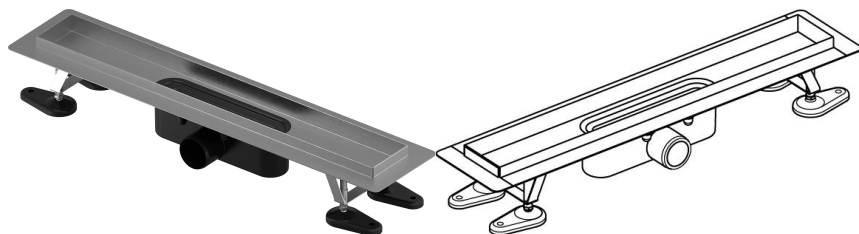

Uponor Aqua Ambient Душовий злив silver 30/800mm

1136399

- Включає злив та сифон
- Вихід DN 50
- Корпус: поліпропілен/ABS
- "Мокрий" гідрозатвор
- Решітка на вибір (окремо)

Про продукт Uponor Aqua Ambient Душовий злив silver

Специфікація

- Сучасна конструкція та вишуканий дизайн у різних розмірах: 600, 700, 800, 900, 1000 мм
- Широка ущільнювальна манжета (30 мм) забезпечує щільне з'єднання з конструкцією підлоги
- Регульована висота й фіксовані ніжки для монтажу на підлогу будь-якого типу конструкції
- Простота монтажу завдяки комплектності продукту й сумісності із системою встановлення каналізаційних труб (розмір стічних труб)
- Сифон із регулюванням на 360°

Сфери використання

- Каналізаційні системи житлових будинків

Uponor Aqua Ambient Душовий злив silver 30/800mm

1136399

Технічна інформація

Item no EAN	6414900482974
Item no GTIN	06414900482974
Одиниці виміру	ШТ
Довжина (l)	860 mm
Довжина (l1)	798 mm
Z-значення h	98 mm
Z-значення h1	82 mm
Z-значення h2	40 mm
Z-значення w	303 mm
Z-значення w1	143 mm
Кількість упаковок 1	1
Кількість упаковок 4	50
Packaging GTIN PL1	06414900485296
Packaging GTIN PL4	06414900369725
Item Unit Height	100 mm
Item Unit Weight	2,4 kg
Item Unit Width	143 mm