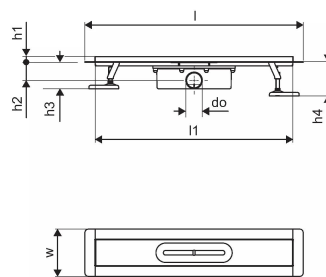

Uponor Aqua Ambient Душовий злив silver 30/800mm

1136399

- Включає злив та сифон
- Вихід DN 50
- Корпус: поліпропілен/ABS
- "Мокрий" гідрозатвор
- Решітка на вибір (окремо)

Про продукт Uponor Aqua Ambient Душовий злив silver

Специфікація

- Сучасна конструкція та вишуканий дизайн у різних розмірах: 600, 700, 800, 900, 1000 мм
- Широка ущільнювальна манжета (30 мм) забезпечує щільне з'єднання з конструкцією підлоги
- Регульована висота й фіксовані ніжки для монтажу на підлогу будь-якого типу конструкції
- Простота монтажу завдяки комплектності продукту й сумісності із системою встановлення каналізаційних труб (розмір стічних труб)
- Сифон із регулюванням на 360°

Сфери використання

- Каналізаційні системи житлових будинків