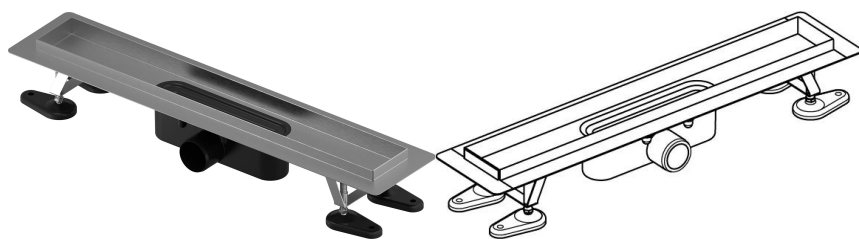

Uponor Aqua Ambient Душовий злив silver 30/900mm

1136400

- Включає злив та сифон
- Вихід DN 50
- Корпус: поліпропілен/ABS
- "Мокрий" гідрозатвор
- Решітка на вибір (окремо)

Про продукт Uponor Aqua Ambient Душовий злив silver

Специфікація

- Сучасна конструкція та вишуканий дизайн у різних розмірах: 600, 700, 800, 900, 1000 мм
- Широка ущільнювальна манжета (30 мм) забезпечує щільне з'єднання з конструкцією підлоги
- Регульована висота й фіксовані ніжки для монтажу на підлогу будь-якого типу конструкції
- Простота монтажу завдяки комплектності продукту й сумісності із системою встановлення каналізаційних труб (розмір стічних труб)
- Сифон із регулюванням на 360°

Item no GTIN 06414900482981

Розміри

Висота елемента 100

Довжина одиниці товару 960

Вага одиниці товару 2,7

Ширина одиниці товару 143

Item_UOM шт

Measurements