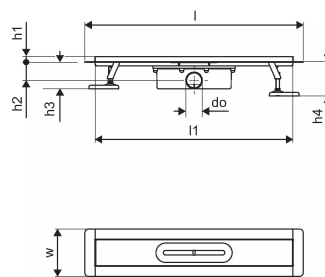

Uponor Aqua Ambient Душовий злив silver 30/900mm

1136400

- Включає злив та сифон
- Вихід DN 50
- Корпус: поліпропілен/ABS
- "Мокрий" гідрозатвор
- Решітка на вибір (окремо)

Про продукт Uponor Aqua Ambient Душовий злив silver

Специфікація

- Сучасна конструкція та вишуканий дизайн у різних розмірах: 600, 700, 800, 900, 1000 мм
- Широка ущільнювальна манжета (30 мм) забезпечує щільне з'єднання з конструкцією підлоги
- Регульована висота й фіксовані ніжки для монтажу на підлогу будь-якого типу конструкції
- Простота монтажу завдяки комплектності продукту й сумісності із системою встановлення каналізаційних труб (розмір стічних труб)
- Сифон із регулюванням на 360°

Сфери використання

- Каналізаційні системи житлових будинків

Сертифікати

Згідно EN 1253