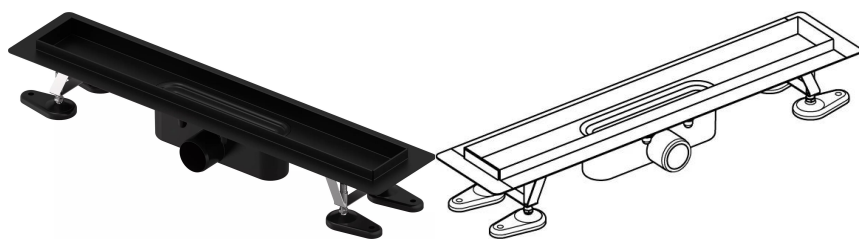

Uponor Aqua Ambient Душовий злив black 30/600mm

1136402

- Включає злив та сифон
- Вихід DN 50
- Корпус: поліпропілен/ABS
- "Мокрий" гідрозатвор
- Решітка на вибір (окремо)

Про продукт Uponor Aqua Ambient Душовий злив black

Специфікація

- Сучасна конструкція та вишуканий дизайн у різних розмірах: 600, 700, 800, 900, 1000 мм
- Широка ущільнювальна манжета (30 мм) забезпечує щільне з'єднання з конструкцією підлоги
- Регульована висота й фіксовані ніжки для монтажу на підлогу будь-якого типу конструкції
- Простота монтажу завдяки комплектності продукту й сумісності із системою встановлення каналізаційних труб (розмір стічних труб)
- Сифон із регулюванням на 360°

Сфери використання

- Каналізаційні системи житлових будинків

Uponor Aqua Ambient Душовий злив black 30/600mm

1136402

Технічна інформація

Item no EAN	6414900483001
Item no GTIN	06414900483001
Одиниці виміру	ШТ
Довжина (l)	660 mm
Довжина (l1)	597,5 mm
Z-значення h	113 mm
Z-значення h1	97 mm
Z-значення h2	55 mm
Z-значення w	142,5 mm
Кількість упаковок 1	1
Кількість упаковок 4	80
Packaging GTIN PL1	06414900485326
Packaging GTIN PL4	06414900485524
Item Unit Height	100 mm
Item Unit Weight	2,1 kg
Item Unit Width	143 mm