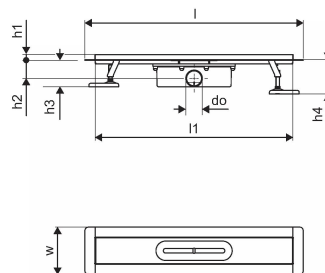

Специфікація

- Сучасна конструкція та вишуканий дизайн у різних розмірах: 600, 700, 800, 900, 1000 мм
- Широка ущільнювальна манжета (30 мм) забезпечує щільне з'єднання з конструкцією підлоги
- Регульована висота й фіксовані ніжки для монтажу на підлогу будь-якого типу конструкції
- Простота монтажу завдяки комплектності продукту й сумісності із системою встановлення каналізаційних труб (розмір стічних труб)
- Сифон із регулюванням на 360°

Сфери використання

- Каналізаційні системи житлових будинків

Uponor Aqua Ambient Душовий злив black 30/600mm

1136402

Технічна інформація

Item no EAN	6414900483001
Item no GTIN	06414900483001
Одиниці виміру	ШТ
Довжина (l)	660 mm
Довжина (l1)	597,5 mm
Z-значення h	113 mm
Z-значення h1	97 mm
Z-значення h2	55 mm
Z-значення w	142,5 mm
Кількість упаковок 1	1
Кількість упаковок 4	80
Packaging GTIN PL1	06414900485326
Packaging GTIN PL4	06414900485524
Item Unit Height	100 mm
Item Unit Weight	2,1 kg
Item Unit Width	143 mm