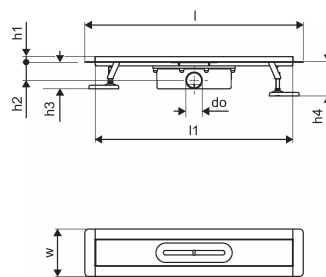

Uponor Aqua Ambient Душовий злив black 30/600mm

1136402

- Включає злив та сифон
- Вихід DN 50
- Корпус: поліпропілен/ABS
- "Мокрий" гідрозатвор
- Решітка на вибір (окремо)

Про продукт Uponor Aqua Ambient Душовий злив black

Специфікація

- Сучасна конструкція та вишуканий дизайн у різних розмірах: 600, 700, 800, 900, 1000 мм
- Широка ущільнювальна манжета (30 мм) забезпечує щільне з'єднання з конструкцією підлоги
- Регульована висота й фіксовані ніжки для монтажу на підлогу будь-якого типу конструкції
- Простота монтажу завдяки комплектності продукту й сумісності із системою встановлення каналізаційних труб (розмір стічних труб)
- Сифон із регулюванням на 360°

Сфери використання

- Каналізаційні системи житлових будинків