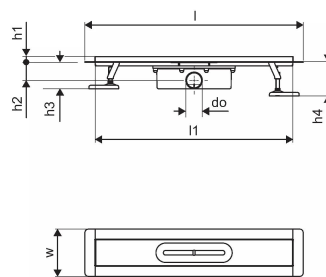

Uponor Aqua Ambient Душовий злив black 30/800mm

1136404

- Включає злив та сифон
- Вихід DN 50
- Корпус: поліпропілен/ABS
- "Мокрий" гідрозатвор
- Решітка на вибір (окремо)

Про продукт Uponor Aqua Ambient Душовий злив black

Специфікація

- Сучасна конструкція та вишуканий дизайн у різних розмірах: 600, 700, 800, 900, 1000 мм
- Широка ущільнювальна манжета (30 мм) забезпечує щільне з'єднання з конструкцією підлоги
- Регульована висота й фіксовані ніжки для монтажу на підлогу будь-якого типу конструкції
- Простота монтажу завдяки комплектності продукту й сумісності із системою встановлення каналізаційних труб (розмір стічних труб)
- Сифон із регулюванням на 360°

Сфери використання

- Каналізаційні системи житлових будинків