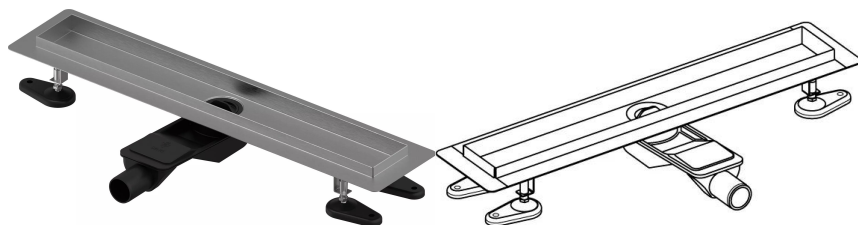

Uponor Aqua Ambient Душовий злив низький silver 30/600mm

1136407

- Включає злив та сифон
- Для низької підлоги
- Вихід DN 40
- Корпус: поліпропілен/ABS
- "Мокрий" гідрозатвор
- Решітка на вибір (окремо)

Про продукт Uponor Aqua Ambient Душовий злив низький silver

Специфікація

- Сучасна конструкція та вишуканий дизайн у різних розмірах: 600, 700, 800, 900, 1000 мм
- Широка ущільнювальна манжета (30 мм) забезпечує щільне з'єднання з конструкцією підлоги
- Регульована висота й фіксовані ніжки для монтажу на підлогу будь-якого типу конструкції
- Простота монтажу завдяки комплектності продукту й сумісності із системою встановлення каналізаційних труб (розмір стічних труб)
- Сифон із регулюванням на 360°

Сфери використання

- Каналізаційні системи житлових будинків

Uponor Aqua Ambient Душовий злив низький silver 30/600mm

1136407

Технічна інформація

Item no EAN	6414900483056
Item no GTIN	06414900483056
Одиниці виміру	ШТ
Довжина (l)	660 mm
Довжина (l1)	600 mm
Z-значення h	98 mm
Z-значення h1	82 mm
Z-значення h2	40 mm
Z-значення w	303 mm
Z-значення w1	143 mm
Кількість упаковок 1	1
Кількість упаковок 4	80
Packaging GTIN PL1	06414900485371
Packaging GTIN PL4	06414900485579
Item Unit Height	83 mm
Item Unit Weight	1,62 kg
Item Unit Width	143 mm