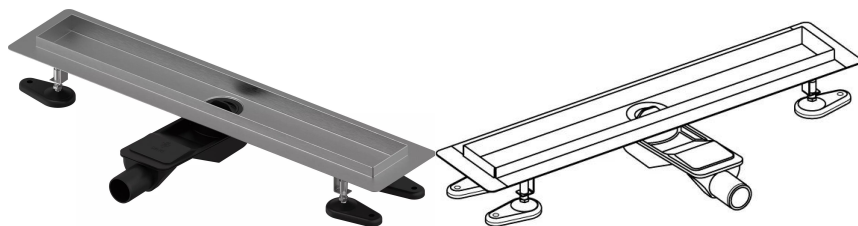

Uponor Aqua Ambient Душовий злив низький silver 30/600mm

1136407

- Включає злив та сифон
- Для низької підлоги
- Вихід DN 40
- Корпус: поліпропілен/ABS
- "Мокрий" гідрозатвор
- Решітка на вибір (окремо)

Про продукт Uponor Aqua Ambient Душовий злив низький silver

Специфікація

- Сучасна конструкція та вишуканий дизайн у різних розмірах: 600, 700, 800, 900, 1000 мм
- Широка ущільнювальна манжета (30 мм) забезпечує щільне з'єднання з конструкцією підлоги
- Регульована висота й фіксовані ніжки для монтажу на підлогу будь-якого типу конструкції
- Простота монтажу завдяки комплектності продукту й сумісності із системою встановлення каналізаційних труб (розмір стічних труб)
- Сифон із регулюванням на 360°

Сфери використання

- Каналізаційні системи житлових будинків

Uponor Aqua Ambient Душовий злив низький silver 30/600mm

1136407

Технічна інформація

Item no EAN	6414900483056
Item no GTIN	06414900483056
Одиниці виміру	ШТ
Довжина (l)	660 mm
Довжина (l1)	600 mm
Z-значення h	98 mm
Z-значення h1	82 mm
Z-значення h2	40 mm
Z-значення w	303 mm
Z-значення w1	143 mm
Кількість упаковок 1	1
Кількість упаковок 4	80
Packaging GTIN PL1	06414900485371
Packaging GTIN PL4	06414900485579
Item Unit Height	83 mm
Item Unit Weight	1,62 kg
Item Unit Width	143 mm