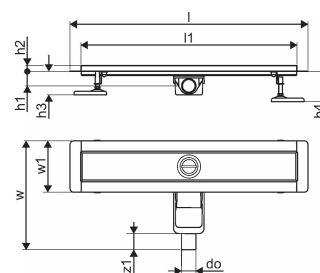

Про продукт Uponor Aqua Ambient Душовий злив низький silver

Специфікація

- Сучасна конструкція та вишуканий дизайн у різних розмірах: 600, 700, 800, 900, 1000 мм
- Широка ущільнювальна манжета (30 мм) забезпечує щільне з'єднання з конструкцією підлоги
- Регульована висота й фіксовані ніжки для монтажу на підлогу будь-якого типу конструкції
- Простота монтажу завдяки комплектності продукту й сумісності із системою встановлення каналізаційних труб (розмір стічних труб)
- Сифон із регулюванням на 360°

Сфери використання

- Каналізаційні системи житлових будинків

Uponor Aqua Ambient Душовий злив низький silver 30/600mm

1136407

Технічна інформація

Item no EAN	6414900483056
Item no GTIN	06414900483056
Одиниці виміру	ШТ
Довжина (l)	660 mm
Довжина (l1)	600 mm
Z-значення h	98 mm
Z-значення h1	82 mm
Z-значення h2	40 mm
Z-значення w	303 mm
Z-значення w1	143 mm
Кількість упаковок 1	1
Кількість упаковок 4	80
Packaging GTIN PL1	06414900485371
Packaging GTIN PL4	06414900485579
Item Unit Height	83 mm
Item Unit Weight	1,62 kg
Item Unit Width	143 mm