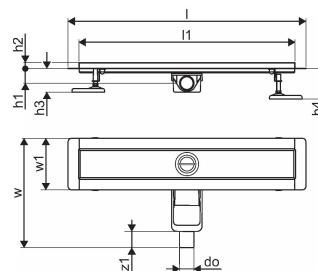

Про продукт Uponor Aqua Ambient Душовий злив низький silver

Специфікація

- Сучасна конструкція та вишуканий дизайн у різних розмірах: 600, 700, 800, 900, 1000 мм
- Широка ущільнювальна манжета (30 мм) забезпечує щільне з'єднання з конструкцією підлоги
- Регульована висота й фіксовані ніжки для монтажу на підлогу будь-якого типу конструкції
- Простота монтажу завдяки комплектності продукту й сумісності із системою встановлення каналізаційних труб (розмір стічних труб)
- Сифон із регулюванням на 360°

Сфери використання

- Каналізаційні системи житлових будинків

Uponor Aqua Ambient Душовий злив низький silver 30/600mm

1136407

Технічна інформація

Item no EAN	6414900483056
Item no GTIN	06414900483056
Одиниці виміру	ШТ
Довжина (l)	660 mm
Довжина (l1)	600 mm
Z-значення h	98 mm
Z-значення h1	82 mm
Z-значення h2	40 mm
Z-значення w	303 mm
Z-значення w1	143 mm
Кількість упаковок 1	1
Кількість упаковок 4	80
Packaging GTIN PL1	06414900485371
Packaging GTIN PL4	06414900485579
Item Unit Height	83 mm
Item Unit Weight	1,62 kg
Item Unit Width	143 mm