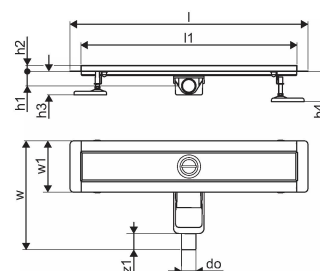

Про продукт Uponor Aqua Ambient Душовий злив низький silver

Специфікація

- Сучасна конструкція та вишуканий дизайн у різних розмірах: 600, 700, 800, 900, 1000 мм
- Широка ущільнювальна манжета (30 мм) забезпечує щільне з'єднання з конструкцією підлоги
- Регульована висота й фіксовані ніжки для монтажу на підлогу будь-якого типу конструкції
- Простота монтажу завдяки комплектності продукту й сумісності із системою встановлення каналізаційних труб (розмір стічних труб)
- Сифон із регулюванням на 360°

Item no GTIN 06414900483063

Розміри

Висота елемента 83

Довжина одиниці товару 760

Вага одиниці товару 1,83

Ширина одиниці товару 143

Item_UOM ШТ

Measurements

LENGTH_L 760

Довжина (l1) 700

Зовнішній діаметр_do 40

Z Вимірювання h 98

Z Вимірювання h1 82

Z Вимірювання h2 40

Z вимірювання w 303

Вимірювання Z w1 143