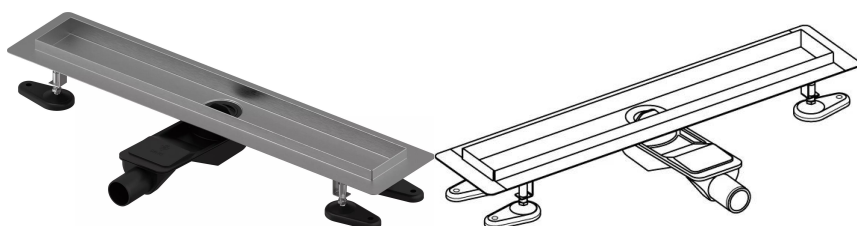

Uponor Aqua Ambient Душовий злив низький silver 30/700mm

1136408

- Включає злив та сифон
- Для низької підлоги
- Вихід DN 40
- Корпус: поліпропілен/ABS
- "Мокрий" гідрозатвор
- Решітка на вибір (окремо)

Про продукт Uponor Aqua Ambient Душовий злив низький silver

Специфікація

- Сучасна конструкція та вишуканий дизайн у різних розмірах: 600, 700, 800, 900, 1000 мм
- Широка ущільнювальна манжета (30 мм) забезпечує щільне з'єднання з конструкцією підлоги
- Регульована висота й фіксовані ніжки для монтажу на підлогу будь-якого типу конструкції
- Простота монтажу завдяки комплектності продукту й сумісності із системою встановлення каналізаційних труб (розмір стічних труб)
- Сифон із регулюванням на 360°

Item no GTIN 06414900483063

Розміри

Висота елемента 83

Довжина одиниці товару 760

Вага одиниці товару 1,83

Ширина одиниці товару 143

Item_UOM ШТ

Measurements

LENGTH_L 760

Довжина (l1) 700

Зовнішній діаметр_do 40

Z Вимірювання h 98

Z Вимірювання h1 82

Z Вимірювання h2 40

Z вимірювання w 303

Вимірювання Z w1 143