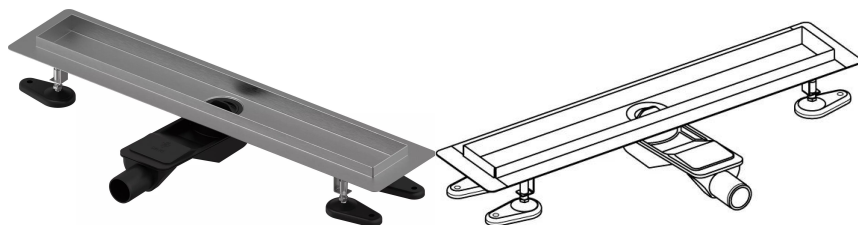

Uponor Aqua Ambient Душовий злив низький silver 30/700mm

1136408

- Включає злив та сифон
- Для низької підлоги
- Вихід DN 40
- Корпус: поліпропілен/ABS
- "Мокрий" гідрозатвор
- Решітка на вибір (окремо)

Про продукт Uponor Aqua Ambient Душовий злив низький silver

Специфікація

- Сучасна конструкція та вишуканий дизайн у різних розмірах: 600, 700, 800, 900, 1000 мм
- Широка ущільнювальна манжета (30 мм) забезпечує щільне з'єднання з конструкцією підлоги
- Регульована висота й фіксовані ніжки для монтажу на підлогу будь-якого типу конструкції
- Простота монтажу завдяки комплектності продукту й сумісності із системою встановлення каналізаційних труб (розмір стічних труб)
- Сифон із регулюванням на 360°

Сфери використання

- Каналізаційні системи житлових будинків

Сертифікати

Згідно EN 1253

Uponor Aqua Ambient Душовий злив низький silver 30/700mm

1136408

Product code

Item no EAN 6414900483063

Item no GTIN 06414900483063

Розміри

Висота елемента 83

Довжина одиниці товару 760

Вага одиниці товару 1,83

Ширина одиниці товару 143

Item_UOM ШТ

Measurements