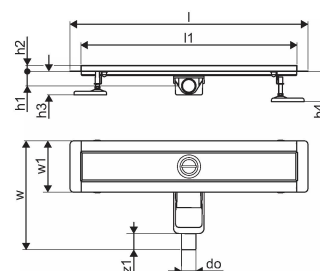

Про продукт Uponor Aqua Ambient Душовий злив низький silver

Специфікація

- Сучасна конструкція та вишуканий дизайн у різних розмірах: 600, 700, 800, 900, 1000 мм
- Широка ущільнювальна манжета (30 мм) забезпечує щільне з'єднання з конструкцією підлоги
- Регульована висота й фіксовані ніжки для монтажу на підлогу будь-якого типу конструкції
- Простота монтажу завдяки комплектності продукту й сумісності із системою встановлення каналізаційних труб (розмір стічних труб)
- Сифон із регулюванням на 360°

Item no GTIN 06414900483070

Розміри

Висота елемента 83

Довжина одиниці товару 860

Вага одиниці товару 2,05

Ширина одиниці товару 143

Item_UOM ШТ

Measurements

LENGTH_L 860

Довжина (l1) 800

Зовнішній діаметр_do 40

Z Вимірювання h 98

Z Вимірювання h1 82

Z Вимірювання h2 40

Z вимірювання w 303

Вимірювання Z w1 143