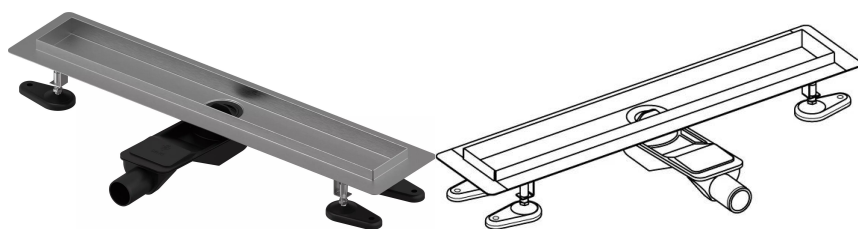

Uponor Aqua Ambient Душовий злив низький silver 30/800mm

1136409

- Включає злив та сифон
- Для низької підлоги
- Вихід DN 40
- Корпус: поліпропілен/ABS
- "Мокрий" гідрозатвор
- Решітка на вибір (окремо)

Про продукт Uponor Aqua Ambient Душовий злив низький silver

Специфікація

- Сучасна конструкція та вишуканий дизайн у різних розмірах: 600, 700, 800, 900, 1000 мм
- Широка ущільнювальна манжета (30 мм) забезпечує щільне з'єднання з конструкцією підлоги
- Регульована висота й фіксовані ніжки для монтажу на підлогу будь-якого типу конструкції
- Простота монтажу завдяки комплектності продукту й сумісності із системою встановлення каналізаційних труб (розмір стічних труб)
- Сифон із регулюванням на 360°

Item no GTIN 06414900483070

Розміри

Висота елемента 83

Довжина одиниці товару 860

Вага одиниці товару 2,05

Ширина одиниці товару 143

Item_UOM ШТ

Measurements

LENGTH_L 860

Довжина (l1) 800

Зовнішній діаметр_do 40

Z Вимірювання h 98

Z Вимірювання h1 82

Z Вимірювання h2 40

Z вимірювання w 303

Вимірювання Z w1 143