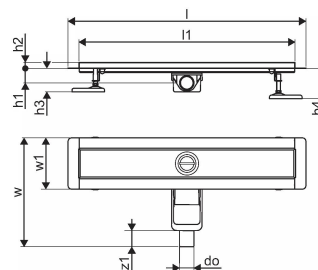

Про продукт Uponor Aqua Ambient Душовий злив низький silver

Специфікація

- Сучасна конструкція та вишуканий дизайн у різних розмірах: 600, 700, 800, 900, 1000 мм
- Широка ущільнювальна манжета (30 мм) забезпечує щільне з'єднання з конструкцією підлоги
- Регульована висота й фіксовані ніжки для монтажу на підлогу будь-якого типу конструкції
- Простота монтажу завдяки комплектності продукту й сумісності із системою встановлення каналізаційних труб (розмір стічних труб)
- Сифон із регулюванням на 360°

Item no GTIN 06414900483087

Розміри

Висота елемента 83

Довжина одиниці товару 960

Вага одиниці товару 2,22

Ширина одиниці товару 143

Item_UOM ШТ

Measurements

LENGTH_L 960

Довжина (l1) 900

Зовнішній діаметр_do 40

Z Вимірювання h 98

Z Вимірювання h1 82

Z Вимірювання h2 40

Z вимірювання w 303

Вимірювання Z w1 143