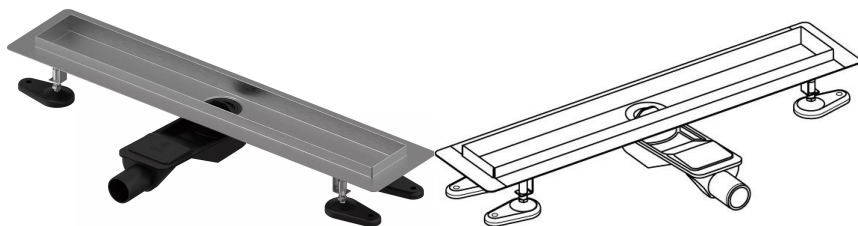

Uponor Aqua Ambient Душовий злив низький silver 30/900mm

1136410

- Включає злив та сифон
- Для низької підлоги
- Вихід DN 40
- Корпус: поліпропілен/ABS
- "Мокрий" гідрозатвор
- Решітка на вибір (окремо)

Про продукт Uponor Aqua Ambient Душовий злив низький silver

Специфікація

- Сучасна конструкція та вишуканий дизайн у різних розмірах: 600, 700, 800, 900, 1000 мм
- Широка ущільнювальна манжета (30 мм) забезпечує щільне з'єднання з конструкцією підлоги
- Регульована висота й фіксовані ніжки для монтажу на підлогу будь-якого типу конструкції
- Простота монтажу завдяки комплектності продукту й сумісності із системою встановлення каналізаційних труб (розмір стічних труб)
- Сифон із регулюванням на 360°

Сфери використання

- Каналізаційні системи житлових будинків

Сертифікати

Згідно EN 1253

Uponor Aqua Ambient Душовий злив низький silver 30/900mm

1136410

Product code

Item no EAN 6414900483087

Item no GTIN 06414900483087

Розміри

Висота елемента 83

Довжина одиниці товару 960

Вага одиниці товару 2,22

Ширина одиниці товару 143

Item_UOM ШТ

Measurements