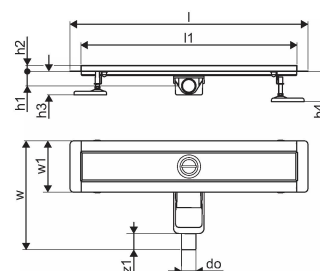

Про продукт Uponor Aqua Ambient Душовий злив низький silver

Специфікація

- Сучасна конструкція та вишуканий дизайн у різних розмірах: 600, 700, 800, 900, 1000 мм
- Широка ущільнювальна манжета (30 мм) забезпечує щільне з'єднання з конструкцією підлоги
- Регульована висота й фіксовані ніжки для монтажу на підлогу будь-якого типу конструкції
- Простота монтажу завдяки комплектності продукту й сумісності із системою встановлення каналізаційних труб (розмір стічних труб)
- Сифон із регулюванням на 360°

Item no GTIN 06414900483094

Розміри

Висота елемента 83

Довжина одиниці товару 1060

Вага одиниці товару 2,46

Ширина одиниці товару 143

Item_UOM ШТ

Measurements

LENGTH_L 1060

Довжина (l1) 1000

Зовнішній діаметр_do 40

Z Вимірювання h 98

Z Вимірювання h1 82

Z Вимірювання h2 40

Z вимірювання w 303

Вимірювання Z w1 143