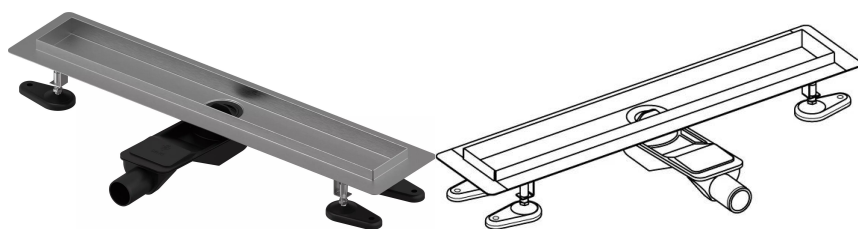

Uponor Aqua Ambient Душовий злив низький silver 30/1000mm

1136411

- Включає злив та сифон
- Для низької підлоги
- Вихід DN 40
- Корпус: поліпропілен/ABS
- "Мокрий" гідрозатвор
- Решітка на вибір (окремо)

Про продукт Uponor Aqua Ambient Душовий злив низький silver

Специфікація

- Сучасна конструкція та вишуканий дизайн у різних розмірах: 600, 700, 800, 900, 1000 мм
- Широка ущільнювальна манжета (30 мм) забезпечує щільне з'єднання з конструкцією підлоги
- Регульована висота й фіксовані ніжки для монтажу на підлогу будь-якого типу конструкції
- Простота монтажу завдяки комплектності продукту й сумісності із системою встановлення каналізаційних труб (розмір стічних труб)
- Сифон із регулюванням на 360°

Item no GTIN 06414900483094

Розміри

Висота елемента 83

Довжина одиниці товару 1060

Вага одиниці товару 2,46

Ширина одиниці товару 143

Item_UOM ШТ

Measurements

LENGTH_L 1060

Довжина (l1) 1000

Зовнішній діаметр_do 40

Z Вимірювання h 98

Z Вимірювання h1 82

Z Вимірювання h2 40

Z вимірювання w 303

Вимірювання Z w1 143