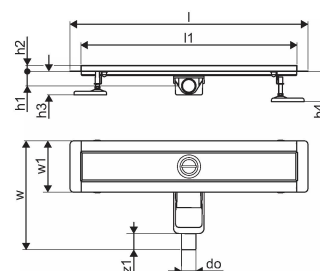

Uponor Aqua Ambient Душовий злив низький black 30/700mm

1136413

- Включає злив та сифон
- Для низької підлоги
- Вихід DN 40
- Корпус: поліпропілен/ABS
- "Мокрий" гідрозатвор
- Решітка на вибір (окремо)

Про продукт Uponor Aqua Ambient Душовий злив низький black

Специфікація

- Сучасна конструкція та вишуканий дизайн у різних розмірах: 600, 700, 800, 900, 1000 мм
- Широка ущільнювальна манжета (30 мм) забезпечує щільне з'єднання з конструкцією підлоги
- Регульована висота й фіксовані ніжки для монтажу на підлогу будь-якого типу конструкції
- Простота монтажу завдяки комплектності продукту й сумісності із системою встановлення каналізаційних труб (розмір стічних труб)
- Сифон із регулюванням на 360°

Сфери використання

- Каналізаційні системи житлових будинків

Сертифікати

Згідно EN 1253