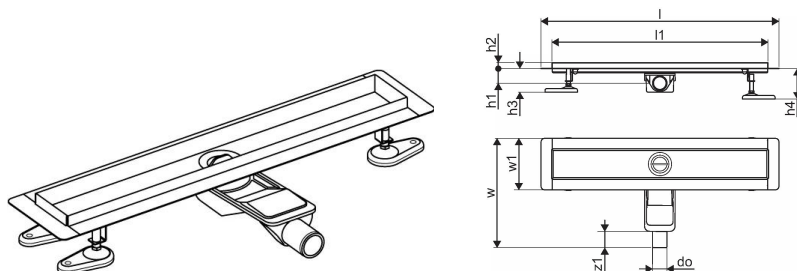

Uponor Aqua Ambient Душовий злив низький black 30/800mm

1136414

Product code

Item no EAN 6414900483124

Item no GTIN 06414900483124

Розміри

Висота елемента 83

Довжина одиниці товару 860

Вага одиниці товару 2,05

Ширина одиниці товару 143

Item_UOM ШТ

Measurements

LENGTH_L 860

Довжина (l1) 800

Зовнішній діаметр_do 40

Z Вимірювання h 98

Z Вимірювання h1 82

Z Вимірювання h2 40

Z вимірювання w 303

Вимірювання Z w1 143

z1 45

Packaging

Упаковка GTIN PL1 06414900485449

Упаковка GTIN PL4 06414900369756

Висота упаковки PL1 110

Висота упаковки PL4 1220

Довжина упаковки PL1 870

Довжина упаковки PL4 1200

Кількість упаковки PL1 1

Кількість упаковки PL4 50