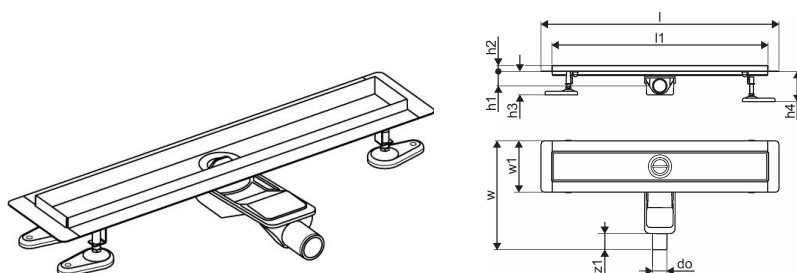

### 1136414

- Включає злив та сифон
- Для низької підлоги
- Вихід DN 40
- Корпус: поліпропілен/ABS
- "Мокрий" гідрозатвор
- Решітка на вибір (окремо)

#### Специфікація

- Сучасна конструкція та вишуканий дизайн у різних розмірах: 600, 700, 800, 900, 1000 мм
- Широка ущільнювальна манжета (30 мм) забезпечує щільне з'єднання з конструкцією підлоги
- Регульована висота й фіксовані ніжки для монтажу на підлогу будь-якого типу конструкції
- Простота монтажу завдяки комплектності продукту й сумісності із системою встановлення каналізаційних труб (розмір стічних труб)
- Сифон із регулюванням на 360°

### Розміри

Висота елемента 83

Довжина одиниці товару 860

Вага одиниці товару 2,05

Ширина одиниці товару 143

Item\_UOM ШТ

### Measurements

LENGTH\_L 860

Довжина (l1) 800

Зовнішній діаметр\_do 40

Z Вимірювання h 98

Z Вимірювання h1 82

Z Вимірювання h2 40

Z вимірювання w 303